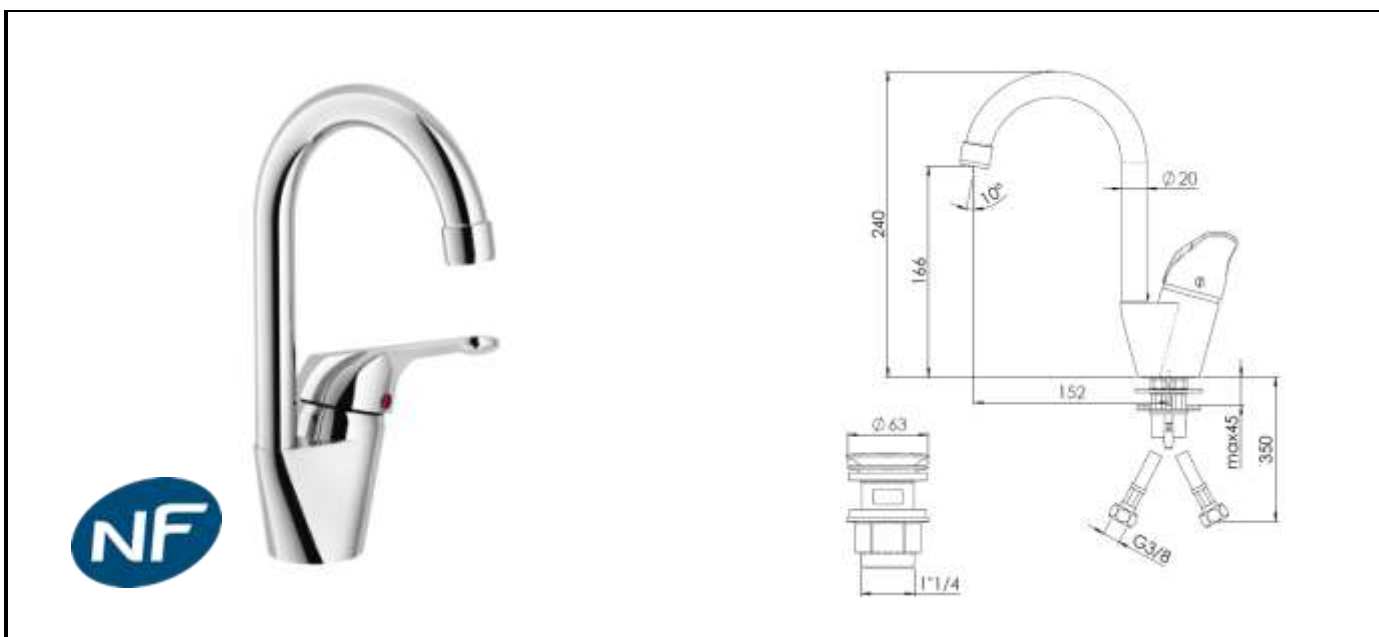

Désignation produit : MITIGEUR LAVABO BEC HAUT

Référence produit : SODI00359

Code EAN : 8018014988933

Code C : 39100359

Code T : 1382455

Description produit : Mitigeur lavabo avec bec haut et vidage 1 ¼ push, aérateur anticalcaire M 22x1, flexibles inox 3/8, cartouche diam 40 avec réglage de température et débit.

Commentaires et/ou avantages produit :

- Norme NF, classement ECAU Qualitel GE3
- Laiton haute qualité certifié
- Fabrication 100% italienne

Lieu de fabrication du produit :

Emballage (nb de pièces) :	Individuel : 1	Regroupement :	Palettisation :
Nature (carton, film palette) :			
Dimension L x l x H (cm) :	41x16x7		
Poids (Kg) :	1.58		