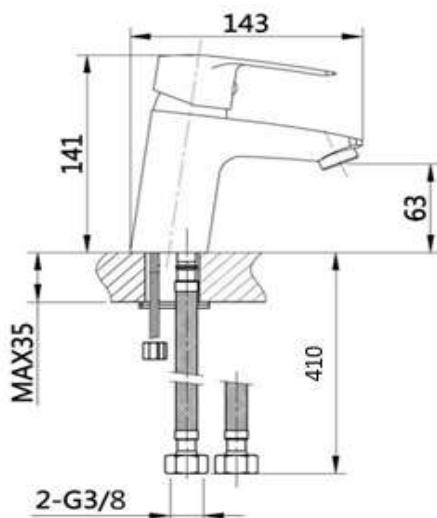

Dessin technique

Sous réserves de modifications ou d'erreurs typographiques. Toute reproduction totale ou partielle, tant en France qu'à l'étranger, est interdite compte tenu des dispositions légales en vigueur relative à la propriété artistique et intellectuelle. Photos non contractuelles