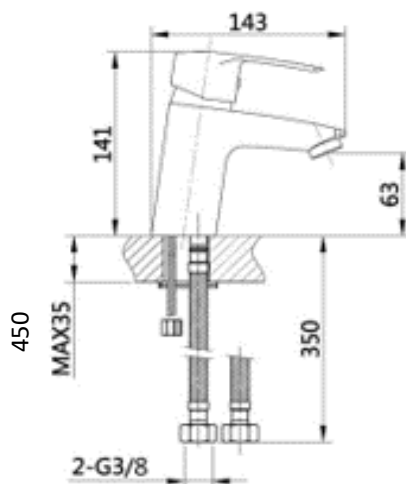

Dessin technique

Sous réserves de modifications ou d'erreurs typographiques. Toute reproduction totale ou partielle, tant en France qu'à l'étranger, est interdite compte tenu des dispositions légales en vigueur relative à la propriété artistique et intellectuelle. Photos non contractuelles.