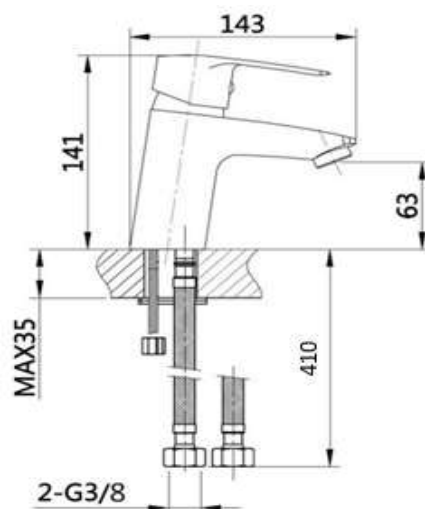

Dessin technique

Sous réserves de modifications ou d'erreurs typographiques. Toute reproduction totale ou partielle, tant en France qu'à l'étranger, est interdite compte tenu des dispositions légales en vigueur relative à la propriété artistique et intellectuelle. Photos non contractuelles.