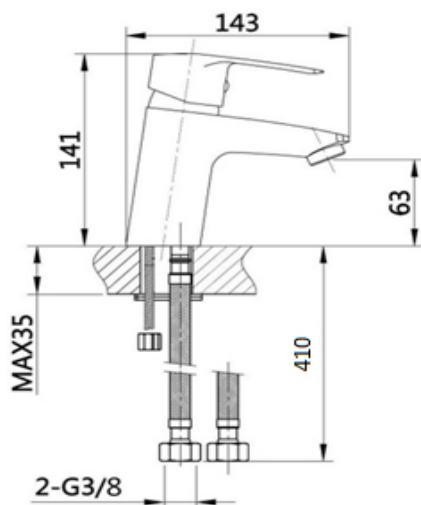

Dessin technique

Sous réserves de modifications ou d'erreurs typographiques. Toute reproduction totale ou partielle, tant en France qu'à l'étranger, est interdite compte tenu des dispositions légales en vigueur relative à la propriété artistique et intellectuelle. Photos non contractuelles.