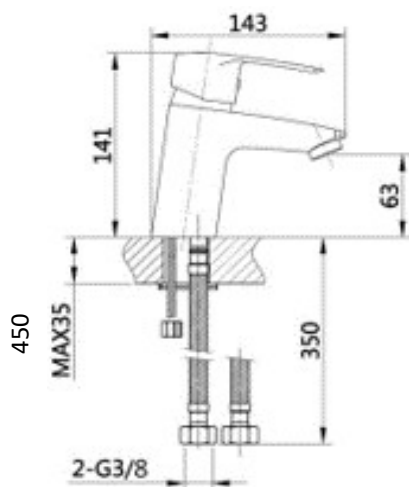

Dessin technique

Sous réserves de modifications ou d'erreurs typographiques. Toute reproduction totale ou partielle, tant en France qu'à l'étranger, est interdite compte tenu des dispositions légales en vigueur relative à la propriété artistique et intellectuelle. Photos non contractuelles.