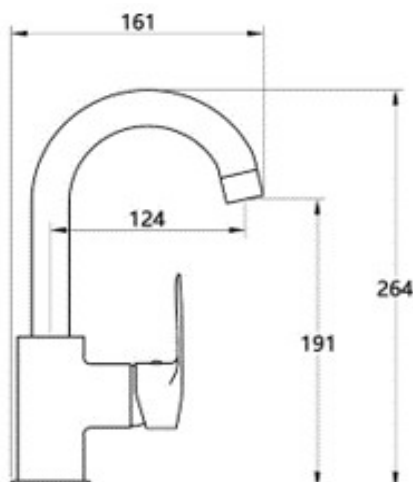

Dessin technique

Sous réserves de modifications ou d'erreurs typographiques. Toute reproduction totale ou partielle, tant en France qu'à l'étranger, est interdite compte tenu des dispositions légales en vigueur relative à la propriété artistique et intellectuelle. Photos non contractuelles.