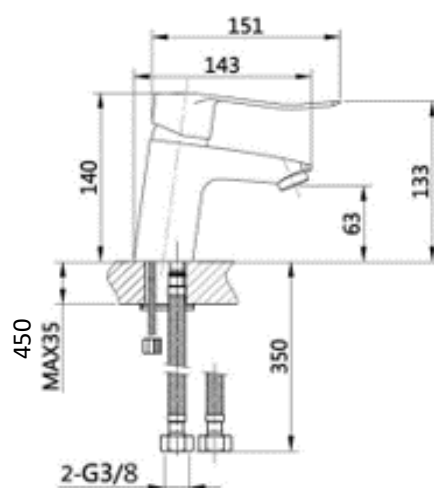

Dessin technique

Sous réserves de modifications ou d'erreurs typographiques. Toute reproduction totale ou partielle, tant en France qu'à l'étranger, est interdite compte tenu des dispositions légales en vigueur relative à la propriété artistique et intellectuelle. Photos non contractuelles.