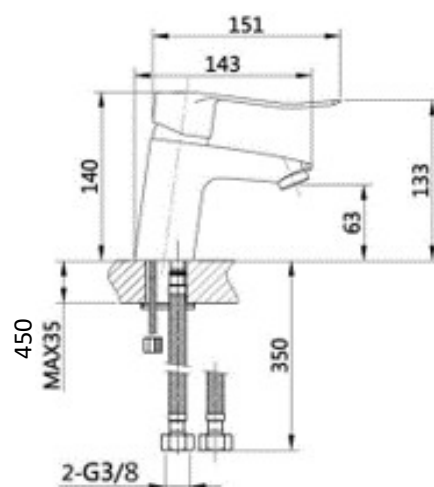

Dessin technique

Sous réserves de modifications ou d'erreurs typographiques. Toute reproduction totale ou partielle, tant en France qu'à l'étranger, est interdite compte tenu des dispositions légales en vigueur relative à la propriété artistique et intellectuelle. Photos non contractuelles.