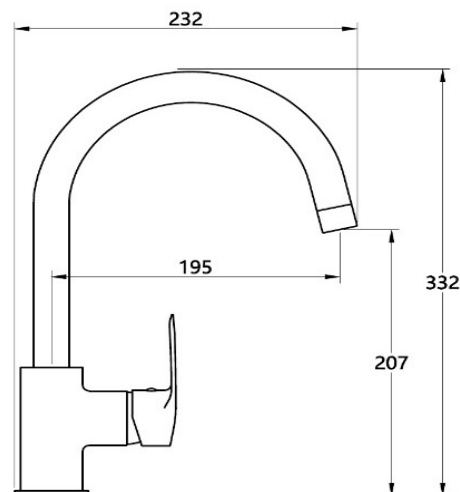

Dessin technique

Sous réserves de modifications ou d'erreurs typographiques. Toute reproduction totale ou partielle, tant en France qu'à l'étranger, est interdite compte tenu des dispositions légales en vigueur relative à la propriété artistique et intellectuelle. Photos non contractuelles.