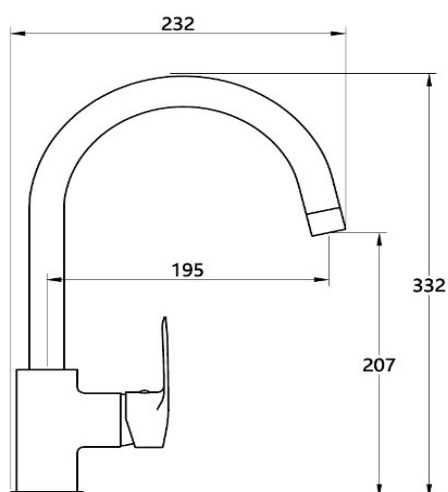

Dessin technique

Sous réserves de modifications ou d'erreurs typographiques. Toute reproduction totale ou partielle, tant en France qu'à l'étranger, est interdite compte tenu des dispositions légales en vigueur relative à la propriété artistique et intellectuelle. Photos non contractuelles.