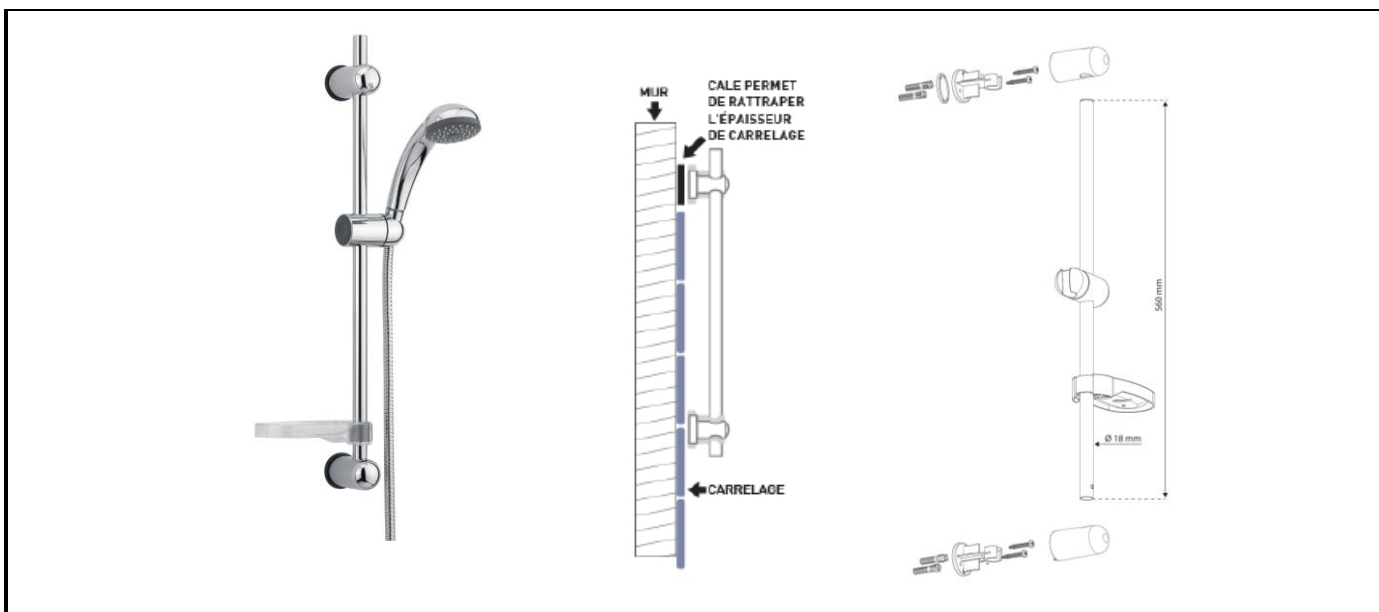

Désignation produit : Ensemble de douche : barre + douchette 1 jet + flexible

Référence produit : SODI30018

Code EAN : 3364549263461

Code C : 39130018

Code T : 2865449

Description produit :

- Ensemble de douche composé d'une douchette 1 jet (pluie 18 L/mn*) diamètre 65mm avec système anticalcaire, barre diamètre 18 - Longueur 560 mm, porte savon, curseur à pince coulissant, flexible métal double agrafage 1,50 m

Commentaires et/ou avantages produit :

- Barre de douche avec entraxe variable pour éviter un perçage au montage.
- Livré avec un porte savon
- livré avec cale de compensation murale
- **Débits en 18L/mn sous 3 bar de pression**

Lieu de fabrication du produit : Chine

Emballage (nombre de pièces) :	Individuel : 1	Regroupement : 20	Palettisation : 160
Nature (carton, film palette...) :	Carton		Palette sur 2 hauteurs
Dimension LxH (cm) :	9.5 x 7.5 x 62.5	60 x 39 x 38.5	80 x 120
Poids (Kg) :	0.680	14	