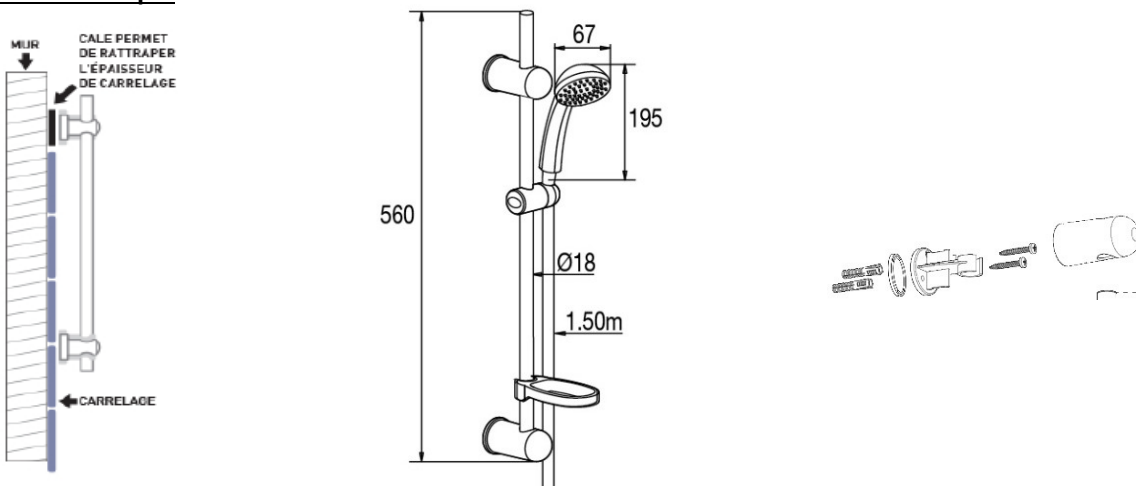

Dessin technique

Sous réserves de modifications ou d'erreurs typographiques. Toute reproduction totale ou partielle, tant en France qu'à l'étranger, est interdite compte tenu des dispositions légales en vigueur relative à la propriété artistique et intellectuelle. Photos non contractuelles