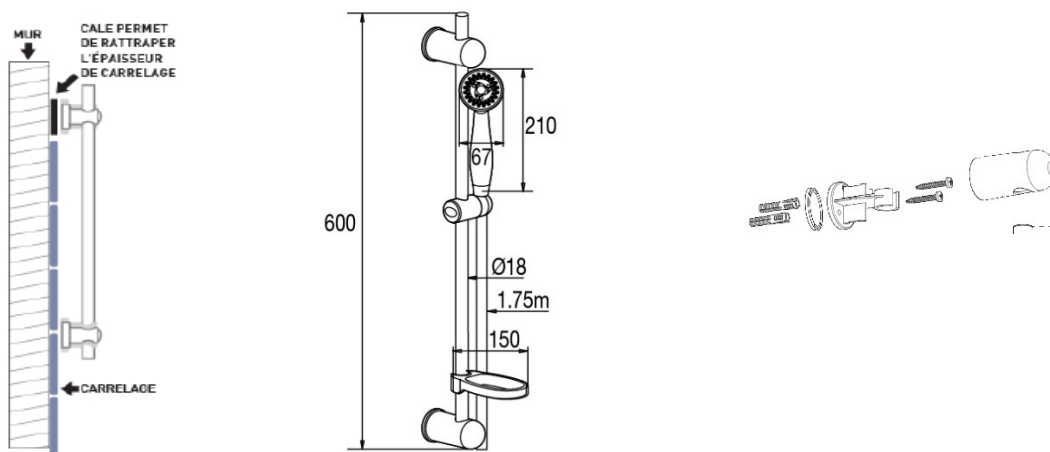

Dessin technique

Sous réserves de modifications ou d'erreurs typographiques. Toute reproduction totale ou partielle, tant en France qu'à l'étranger, est interdite compte tenu des dispositions légales en vigueur relative à la propriété artistique et intellectuelle. Photos non contractuelles