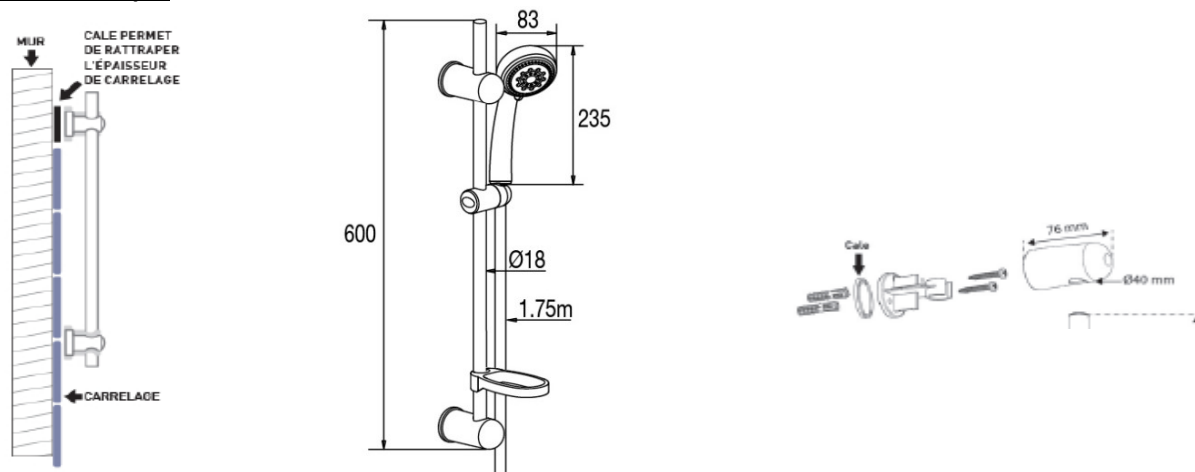

Dessin technique

Sous réserves de modifications ou d'erreurs typographiques. Toute reproduction totale ou partielle, tant en France qu'à l'étranger, est interdite compte tenu des dispositions légales en vigueur relative à la propriété artistique et intellectuelle. Photos non contractuelles