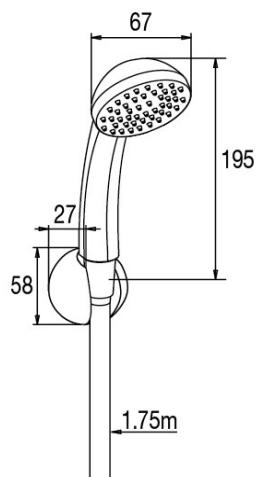

Dessin technique

Sous réserves de modifications ou d'erreurs typographiques. Toute reproduction totale ou partielle, tant en France qu'à l'étranger, est interdite compte tenu des dispositions légales en vigueur relative à la propriété artistique et intellectuelle. Photos non contractuelles