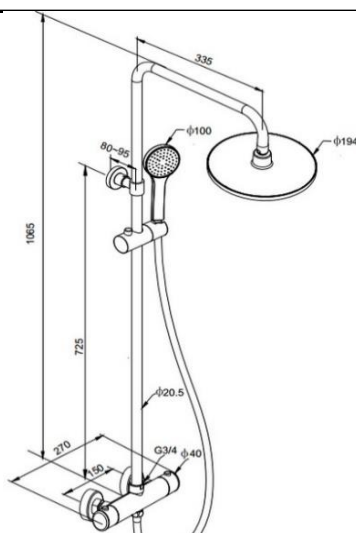

Dessin technique

Sous réserves de modifications ou d'erreurs typographiques. Toute reproduction totale ou partielle, tant en France qu'à l'étranger, est interdite compte tenu des dispositions légales en vigueur relative à la propriété artistique et intellectuelle. Photos non contractuelles.