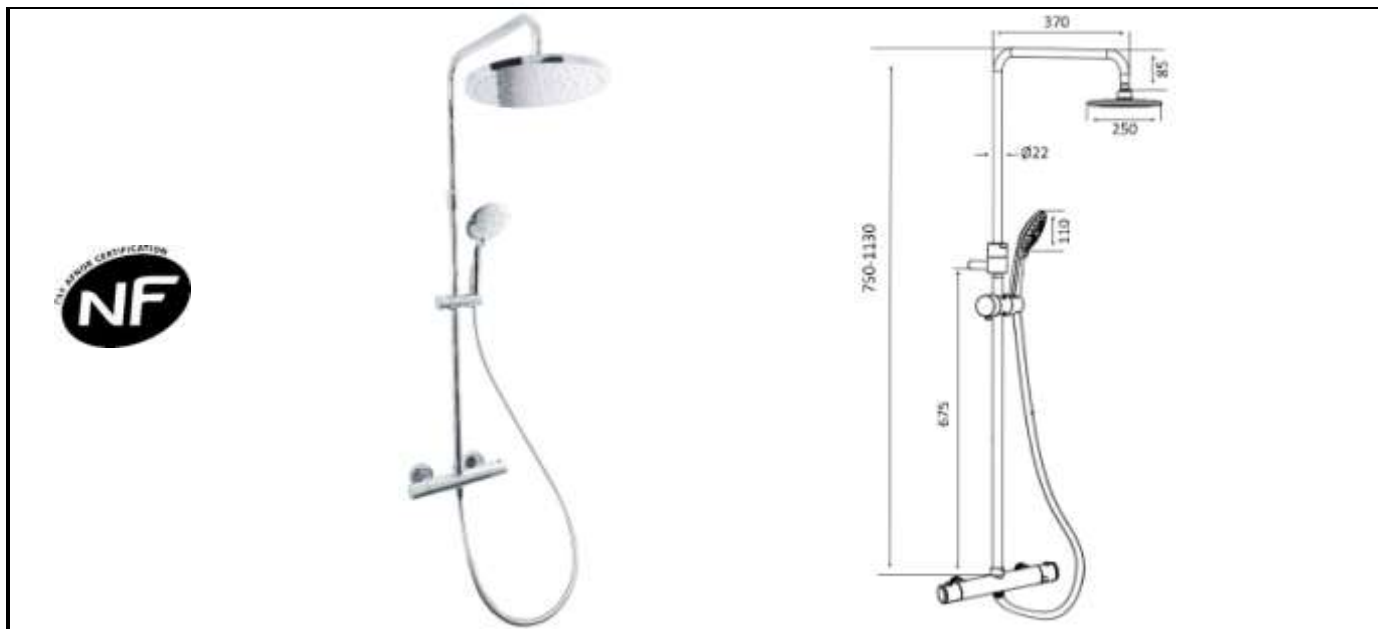

Désignation produit : Colonne thermostatique douche chromé réglable

Référence produit : SODI35025

Code EAN : 3378079008416

Code C : 39135025

Code T : 2864254

Description produit :

- Hauteur réglable
- Croisillon ABS,
- Douche de tête ABS Ø 25cm
- Douchette à main ABS Ø 11cm, 5 jets
- Flexible silver pvc 150cm

Commentaires et/ou avantages produit :

- Norme NF
- ACS
- Fabrication française

Lieu de fabrication du produit : France

Emballage (nombre de pièces) :	Individuel : 1	Regroupement : 4	Palettisation :
Nature (carton, film palette...) :	BOITE	CARTON	
Dimension LxIxH (cm) :	870x378x90	890x385x408	
Poids (Kg) :	4.06	16.24	