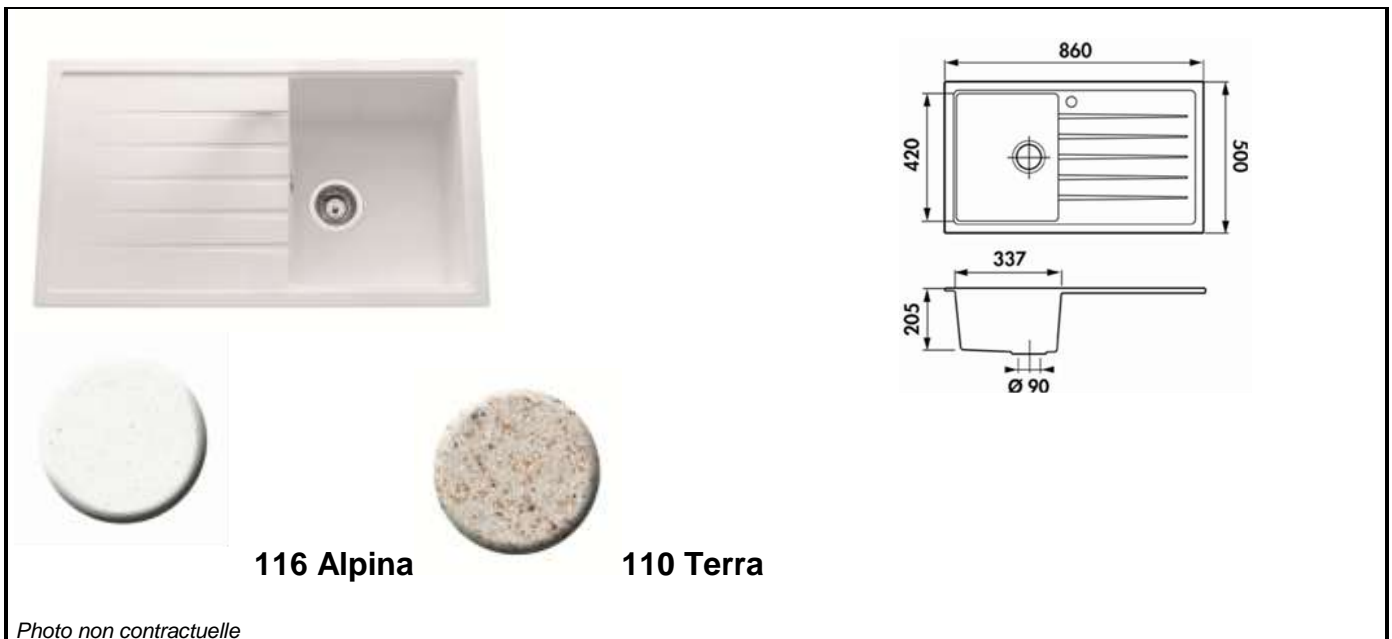

Désignation produit : EVIER WAKE 1 BAC, 1 EGOUTTOIR 860X500

Référence produit : WAKE40016 / WAKE40040

Code EAN : 3537380132795 / 3537380132771

Code C : 39640016 / 39640040

Code T : 2800571 / 2800574

Photo non contractuelle

Description produit : EVIER A ENCASTRER 1 BAC, 1 EGOUTTOIR 860X500

Commentaires et/ou avantages produit :

- Qualité CRISTALITE Granit
- Vidage Manuel - Bonde de 90 mm inox
- Livré avec vidage manuel complet, Gain de place, et pattes de fixation
- Profondeur cuve : 205 mm
- Evier prépercé
- Evier réversible

Lieu de fabrication du produit : INDE

Emballage (nombre de pièces) :	Individuel :	Regroupement :	Palettisation :
Nature (carton, film palette...) :	CARTON PLEIN		20 pièces
Dimension LxlxH (mm) :	920 x 260 x 580		
Poids (Kg) :	16.44 kg		