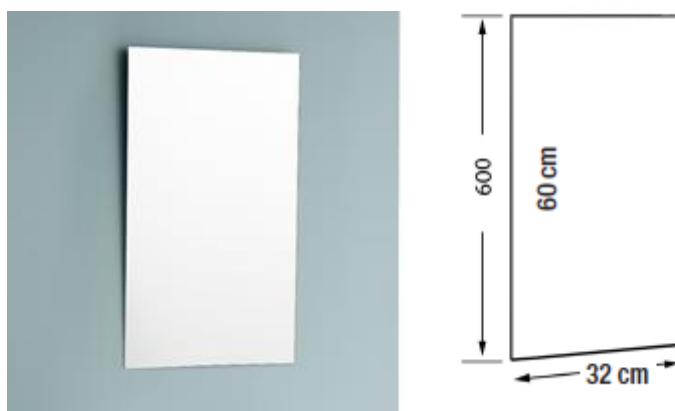

Désignation produit : MIROIR LAVE-MAINS MEDIA L 32 cm

Référence produit : 503070000

Code EAN : 8422325186252

Code TEREVA : 1935758

PHOTO du produit

Description produit :

Miroir épaisseur 5 mm – Bords polis

Dim : L.32 cm x H.60 cm

Fixation murale sur pattes métalliques collées au miroir

Vis et chevilles non fournies à choisir selon type de cloison

Applique lumineuse non fournie

Commentaires et/ou avantages produit :

Fixation de l'applique directement sur le miroir grâce à la fourniture d'une patte de fixation

Lieu de fabrication du produit :

Emballage (nombre de pièces) :	Individuel : 1	Unité commande 20
Nature (carton, film palette...) :	carton	Palette
Dimension LxH (mm) :	650x30x820	
Poids (Kg) :	4	80

Normes et certifications :