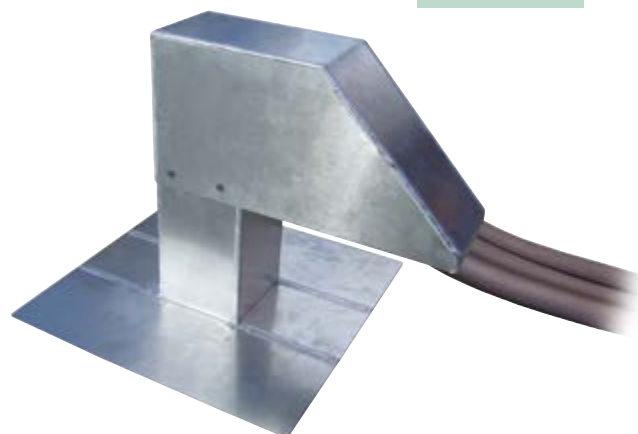

Col de cygne

Lorsque le toit est perforé pour laisser le passage de câbles ou de tuyaux, nos cols de cygne font office de joint parfait avec la membrane du toit.

AVANTAGES

- Aluminium léger
- Capot intégral pour protéger de toute pénétration de la pluie
- Plusieurs tailles

Description	Référence	Taille de la sortie (mm)	Nombre de sorties	Hauteur (mm)
Carré - petit	B9154	75 x 75	1	484
Carré - moyen	B9148	125 x 125	1	484
Carré - large	B9149	200 x 200	1	484
Rectangle - petit	B9150	125 x 250	1	484
Rectangle - double	B9152	125 x 250	2	484
Rectangle - double	B9151	125 x 500	1	484