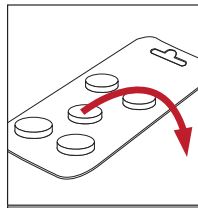

Fiches techniques

SmellyJelly®

Gel parfumé

SmellyJelly® est un gel parfumé spécialement conçu pour donner une agréable odeur de fraîcheur et de propreté à votre système. Facile à utiliser, SmellyJelly® se place tout simplement à l'intérieur de l'évaporateur ou du ventilateur. Le parfum se dégage dès que le système est en marche.

SPÉCIFICATION

Nom	SmellyJelly®
Code produit	Lire le tableau ci-dessous
Quantité	20 Cartes
Dimensions (L x H x D cm)	26 x 16 x 8
Poids livré (kg)	1.20
Volume livré (m³)	0.0033
Type de dépôts	N/A

Caractéristiques

- Conçu pour ventilateurs et les climatiseurs cassette

Mode d'emploi

2. RETIRER

Retirer le gel de son emballage et placer une ou plusieurs bandes sur une surface propre et plane, idéalement juste avant le débouché de ventilation, à l'aide des dispositifs de fixation fournis (n° 1 uniquement). Toutefois, pour les climatiseurs cassette, il peut être nécessaire de placer le gel à l'arrière du filtre. Une fois présent dans le flux d'air, le gel Smelly Jelly commence à diffuser son parfum. Le gel s'évapore alors et se contracte. Le taux d'évaporation varie selon les conditions d'utilisation. Remplacer selon le besoin, lorsque le parfum est épuisé. Placer la fiche décrivant le mode d'emploi à l'intérieur du climatiseur afin de pouvoir s'y reporter ultérieurement.

SmellyJelly® Attention