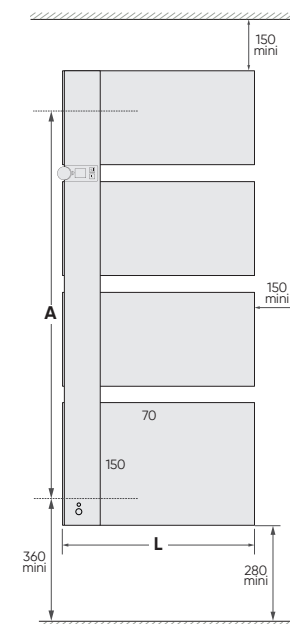

## Dimensions et cotes d'installation

Classe II - □ - 230 V - IP 24

Modèle	Puissance (Watts)	L x H x Épaisseur (mm)	Cote A (mm)	Poids nu (Kg)	Code Blanc pailleté	Code Noir pailleté	NOUVEAUX CODES 15 MARS 2023		Prix (HT)	
							Code Blanc pailleté	Code Noir pailleté		
Sensium	Mât à droite	750 + 1000	565 x 1340 x 150	1140	28	814117	814645	814118	814120	1 906 €
	Mât à gauche	750 + 1000	565 x 1340 x 150	1140	28	817117	817645	814119	814121	1 906 €