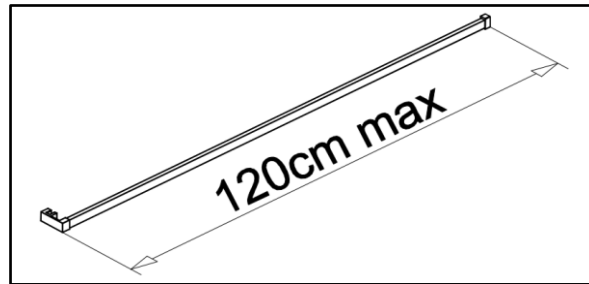

Dessin technique

Code : **4327044-4327045**