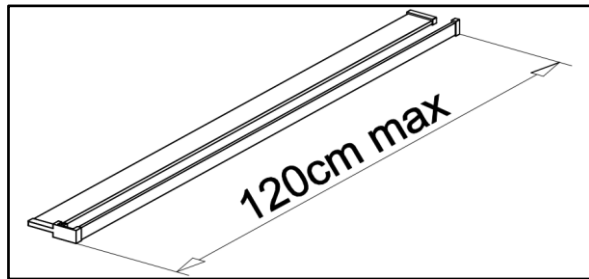

Code : **4327046-4327047**