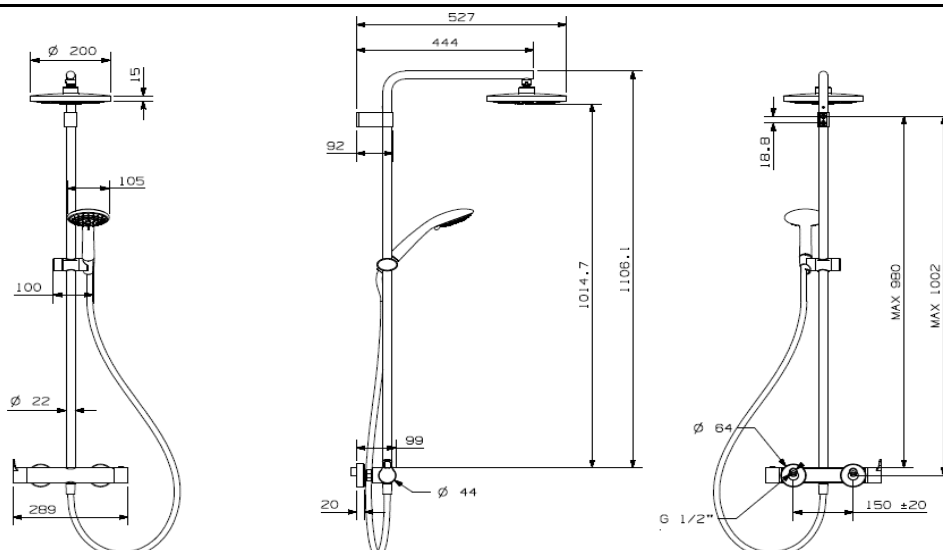

Dessin technique

Sous réserves de modifications ou d'erreurs typographiques. Toute reproduction totale ou partielle, tant en France qu'à l'étranger, est interdite compte tenu des dispositions légales en vigueur relative à la propriété artistique et intellectuelle. Photos non contractuelles.