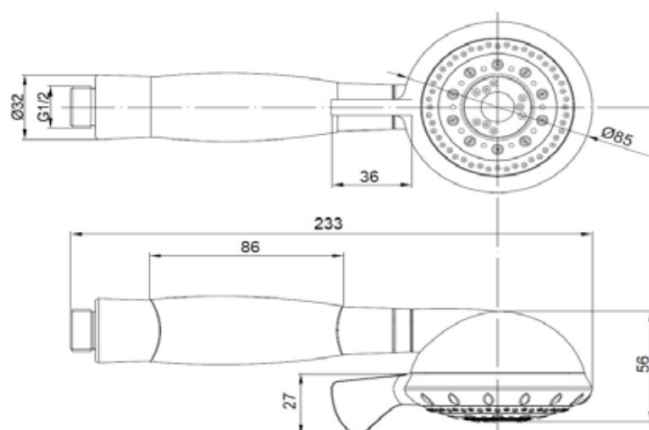

Dessin technique

Sous réserves de modifications ou d'erreurs typographiques. Toute reproduction totale ou partielle, tant en France qu'à l'étranger, est interdite compte tenu des dispositions légales en vigueur relative à la propriété artistique et intellectuelle. Photos non contractuelles.