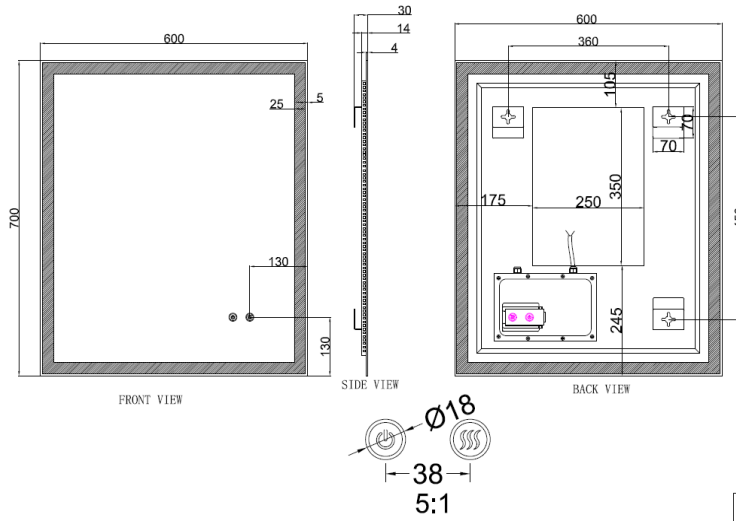

Dessin technique

Code : **4327464**