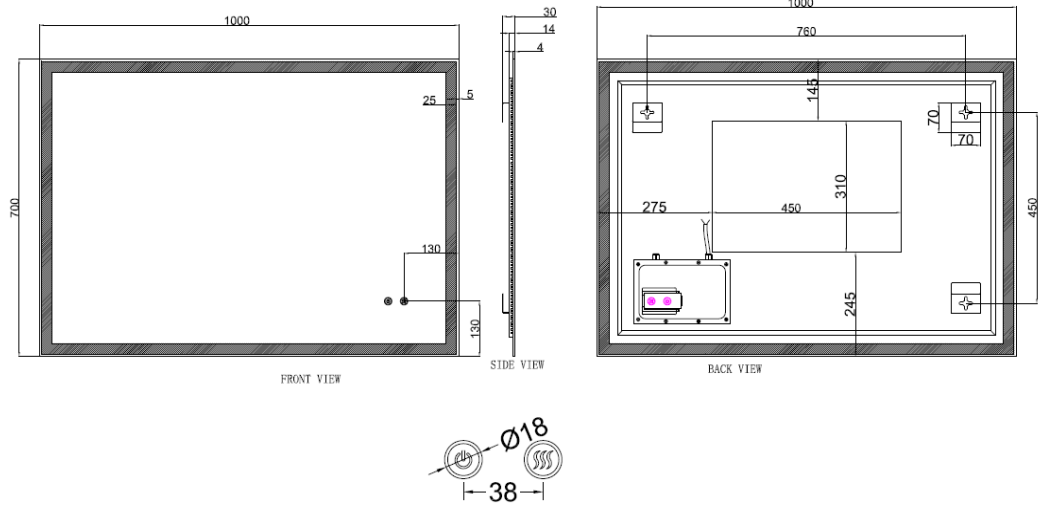

Code : **4327467**