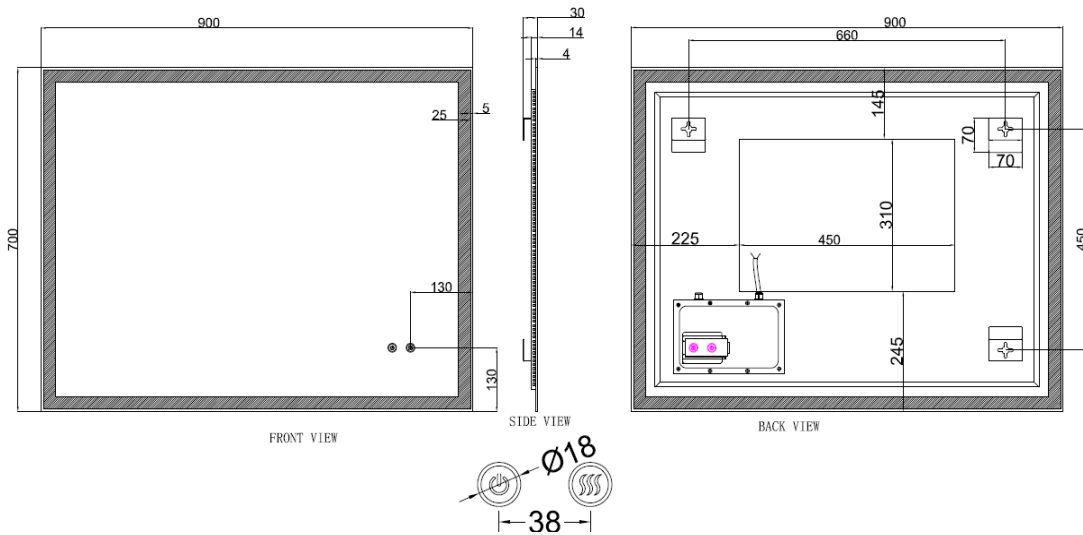

Code : **4327466**