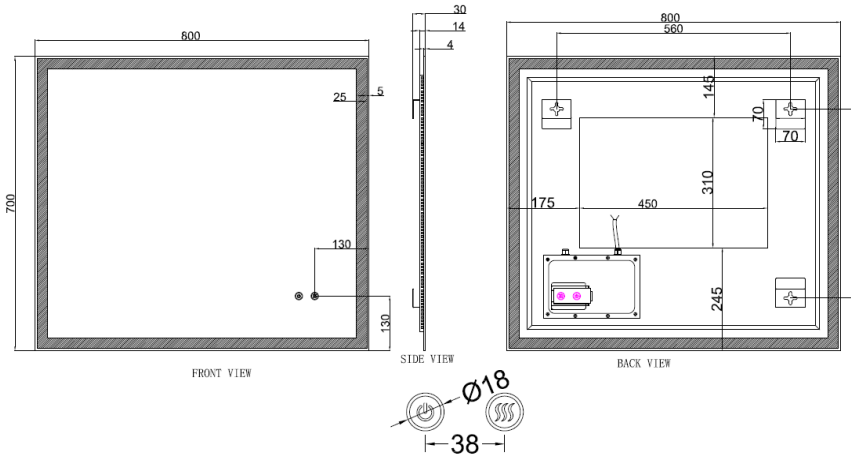

Code : **4327465**