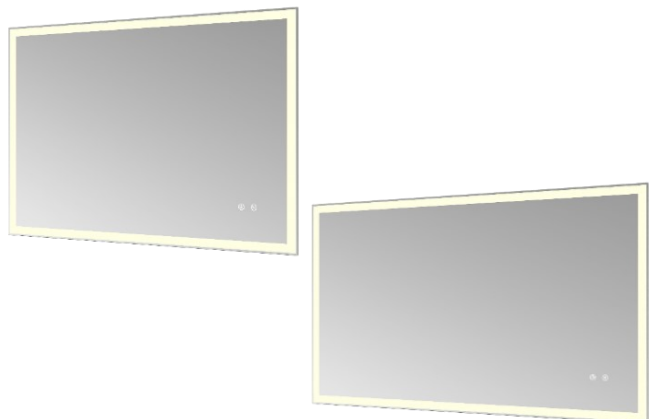

MIR - Miroir LED

Référence : voir tableau

Code : voir tableau

GAMME : MIR

FONCTION : LED+anti-buée

LABELS/NORMES :

Descriptif du produit

Le miroir LED anti-buée présente les caractéristiques suivantes :

- Miroir sans cuivre de 0,4 cm avec film de sécurité à l'arrière du miroir
- Bande miroir de 5 mm de large sur le pourtour, puis bande de 2,5 cm en verre givré
- Couleur pré-réglée 4000K, Max 16 W, CRI>80, Classe énergétique E
- Classe de protection IP44, CLASSE II
- 2 boutons :
 - *Marche/arrêt tactile et variateur d'intensité
 - *Anti-buée avec film de désembuage 25 x 35 cm
- Installation verticale ou horizontale au choix.