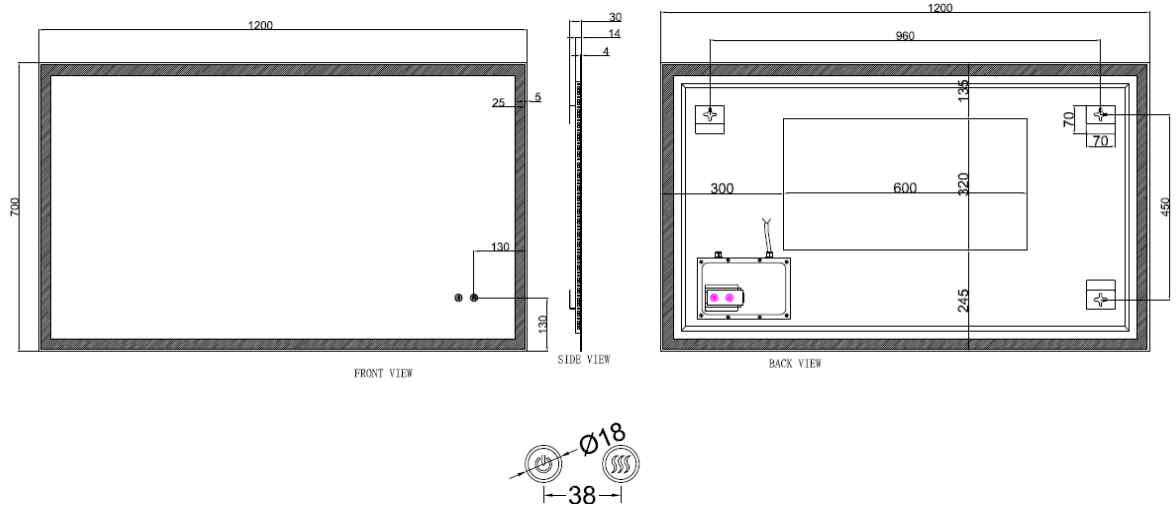

Code : **4327468**