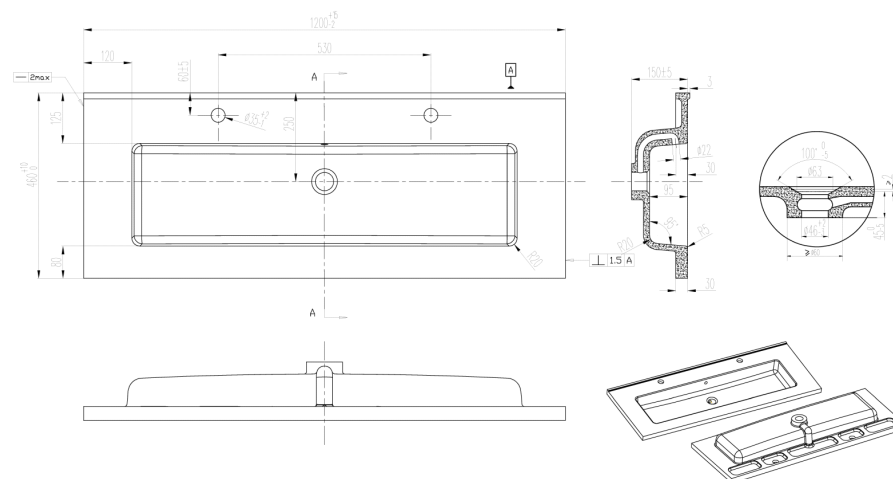

Sous réserves de modifications ou d'erreurs typographiques. Toute reproduction totale ou partielle, tant en France qu'à l'étranger, est interdite compte tenu des dispositions légales en vigueur relative à la propriété artistique et intellectuelle. Photos non contractuelles.