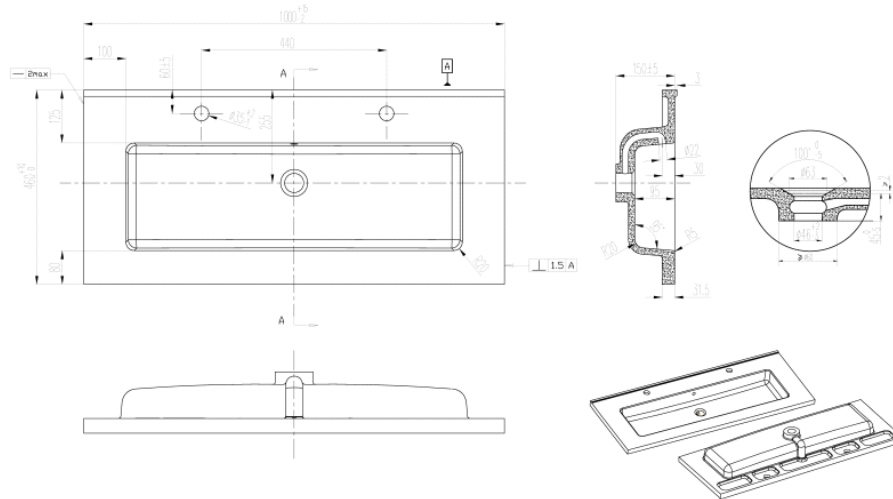

Dessin technique

Code : **4327454**

Code : **43227455**