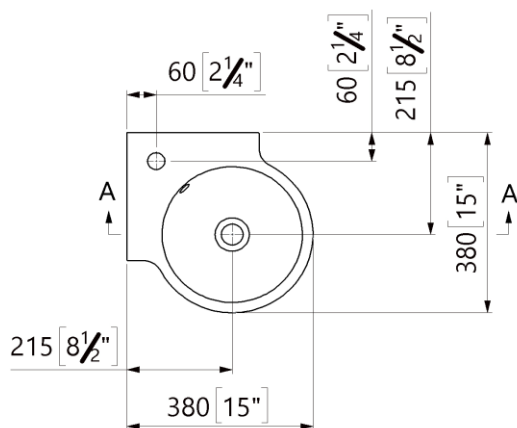

PLAN - Plan lave-mains angle mural synthèse épais

Référence : PLAN33825

Code : 4333825

GAMME : PLAN

COLORIS : Blanc brillant

LABELS/NORMES

Descriptif du produit

Le plan lave-mains synthèse PLAN18225 présente les caractéristiques suivantes :

- Plan lave-mains angle mural synthèse épais 38 x 38 x 11,6 cm.
- Installation suspendue.
- Trop plein intégré
- Résistance aux changements de température Norme européenne EN 14688

- Surface antibactérienne ISO 22196

- Poids : 7,05 Kg
- DOP : MP/S/462

Dessin technique

Sous réserves de modifications ou d'erreurs typographiques. Toute reproduction totale ou partielle, tant en France qu'à l'étranger, est interdite compte tenu des dispositions légales en vigueur relative à la propriété artistique et intellectuelle. Photos non contractuelles