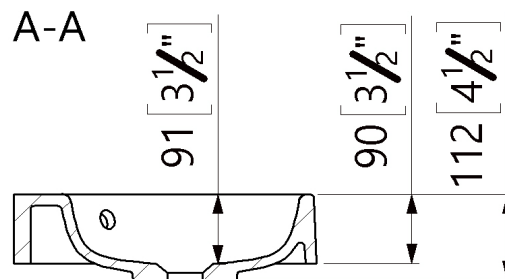

PLAN - Plan lave-mains angle mural synthèse épais

Référence : PLAN33825

Code : 4333825

GAMME : PLAN

COLORIS : Blanc brillant

LABELS/NORMES

Descriptif du produit

Le plan lave-mains synthèse PLAN18225 présente les caractéristiques suivantes :

- Plan lave-mains angle mural synthèse épais 38 x 38 x 11,6 cm.
- Installation suspendue.
- Trop plein intégré
- Résistance aux changements de température Norme européenne EN 14688

- Surface antibactérienne ISO 22196

- Poids : 7,05 Kg
- DOP : MP/S/462

Dessin technique

Sous réserves de modifications ou d'erreurs typographiques. Toute reproduction totale ou partielle, tant en France qu'à l'étranger, est interdite compte tenu des dispositions légales en vigueur relative à la propriété artistique et intellectuelle. Photos non contractuelles