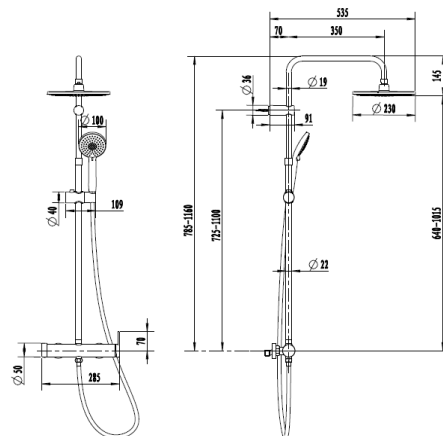

Dessin technique

Sous réserves de modifications ou d'erreurs typographiques. Toute reproduction totale ou partielle, tant en France qu'à l'étranger, est interdite compte tenu des dispositions légales en vigueur relative à la propriété artistique et intellectuelle. Photos non contractuelles.