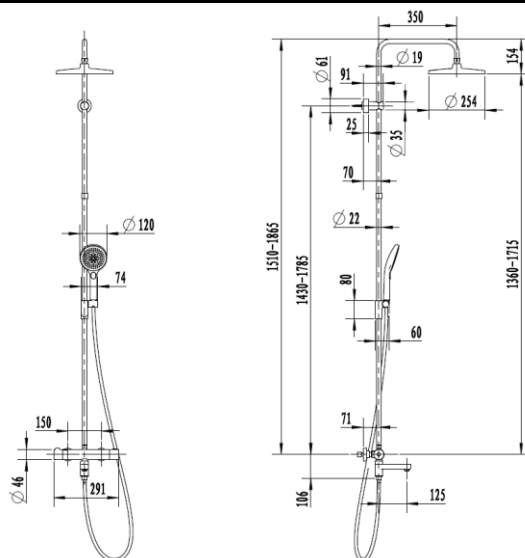

Dessin technique

Sous réserves de modifications ou d'erreurs typographiques. Toute reproduction totale ou partielle, tant en France qu'à l'étranger, est interdite compte tenu des dispositions légales en vigueur relative à la propriété artistique et intellectuelle. Photos non contractuelles.