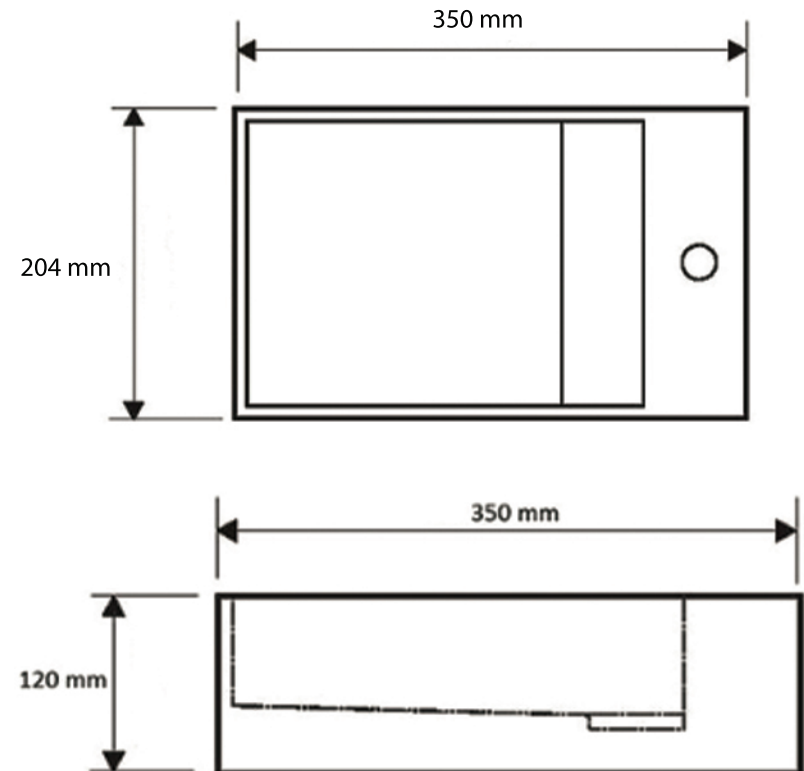

Lave-mains suspendu en Solid surface

Caractéristiques

- . Dimensions : 35 x 20,4 x h12 cm . Sans trop plein
- . Finition : Blanc mat
- . Poids net : 10 kg
- . Matériau : Solid surface
- . Livré sans bonde ni siphon
- . Garantie : 5 ans
- . Type : A suspendre

Cette vasque existe aussi à l'inverse
avec le trou de robinetterie à gauche :
Ref : NS-1001-G