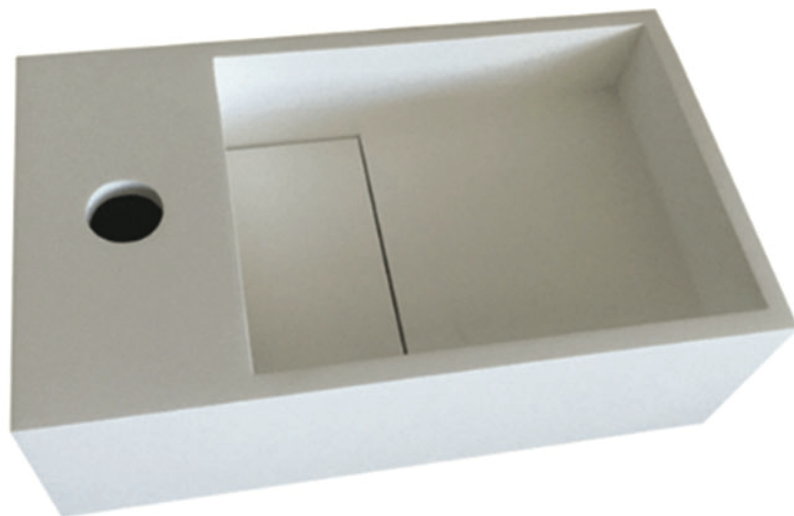

Lave-mains suspendu en Solid surface

Caractéristiques

- . Dimensions : 35 x 20,4 x h12cm . Sans trop plein
- . Finition : Blanc mat . Livré sans bonde ni siphon
- . Poids net : 10 kg . Garantie : 5 ans
- . Matériau : Solid surface . Type : A suspendre