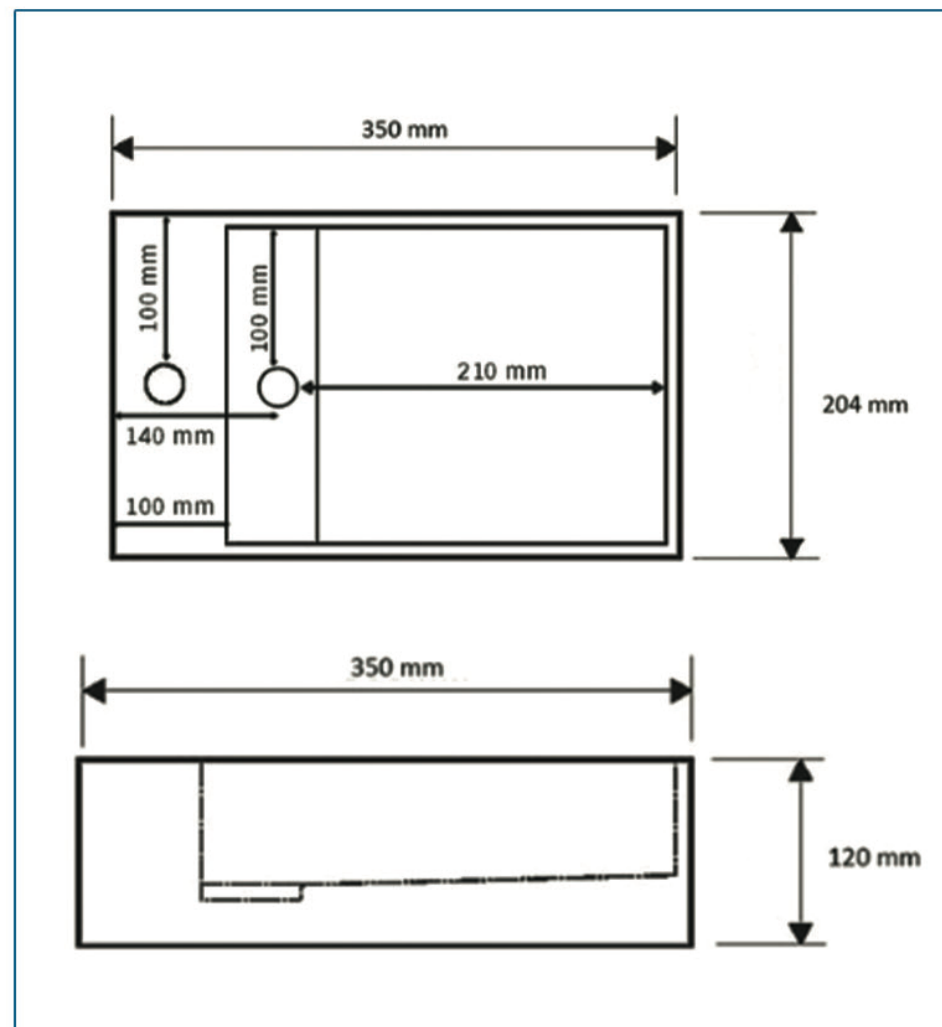

Lave-mains suspendu en Solid surface

Caractéristiques

- . Dimensions : 35 x 20,4 x h12cm . Sans trop plein
- . Finition : Blanc mat . Livré sans bonde ni siphon
- . Poids net : 10 kg . Garantie : 5 ans
- . Matériau : Solid surface . Type : A suspendre