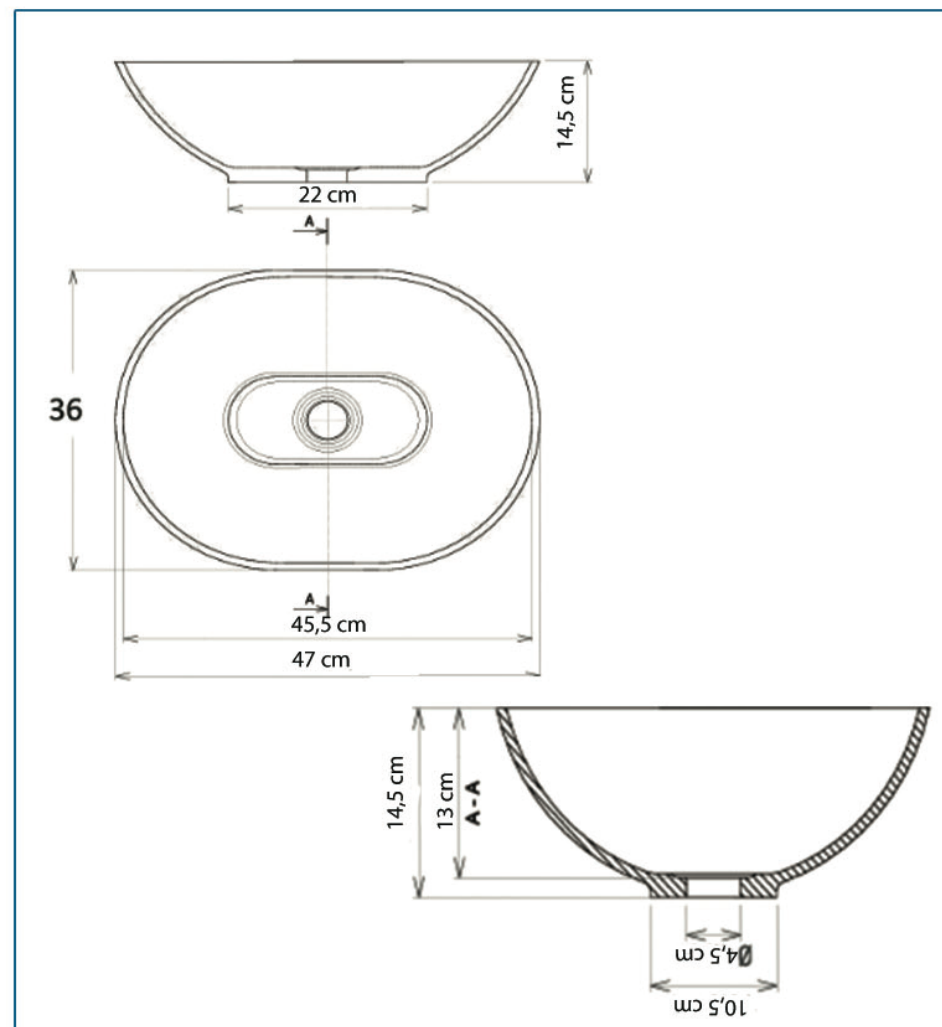

## Vasque à poser en Solid surface 47 cm

## Caractéristiques

- . Dimensions : 47 x 36 x h 14,5 cm
- . Sans trop plein
- . Finition : Blanc mat
- . Livrée sans bonde ni siphon
- . Poids net : 4 kg
- . Garantie : 5 ans
- . Matériau : Solid surface
- . Type : A poser