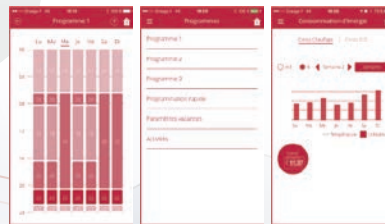

### EFFICACITÉ ET GÉNÉROSITÉ

- Programmez sur le thermostat (version filaire uniquement) ou à partir de l'application gratuite eMo Life et gérez jusqu'à plusieurs eMo Life dans des lieux différents (maison de vacances, ...).
- Pilotez, à partir d'un smartphone ou d'une tablette votre installation de chauffage et d'eau chaude sanitaire à distance.
- Définissez jusqu'à 3 programmes hebdomadaires différents selon vos habitudes de vie.
- Activez le mode vacances ou le mode hors gel lors de vos absences prolongées.
- Adaptez manuellement et en temps réel la température de votre logement et de votre eau chaude sanitaire.
- Maîtrisez votre consommation en contrôlant votre chaudière pour moduler son fonctionnement et réaliser jusqu'à 30% d'économies sur votre facture énergétique (suivant les installations).

1. TÉLÉCHARGEZ GRATUITEMENT l'application eMO Life :

3. APPAIREZ PUIS PILOTEZ

le thermostat eMO Life depuis votre mobile ou votre tablette

### LES PRINCIPALES FONCTIONS :

- 3 programmes horaires différents
- Mode vacances
- Mode Hors Gel
- Dérogation manuelle
- Rapport d'erreurs
- Affichage température extérieure\*
- Affichage consommations d'énergie (Chauffage et Eau Chaude Sanitaire)\*