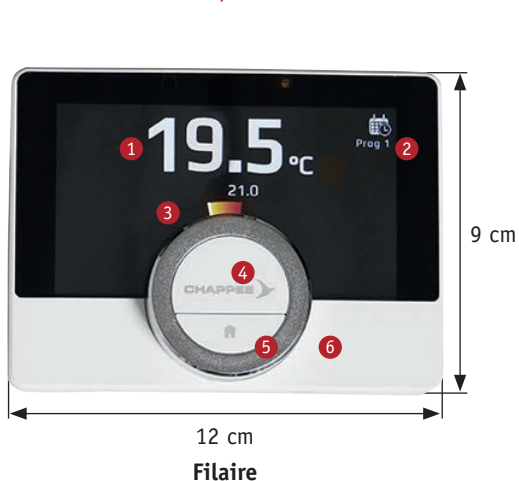

### LES PRINCIPALES FONCTIONS :

- 3 programmes horaires différents
- Mode vacances
- Mode Hors Gel
- Dérogation manuelle
- Rapport d'erreurs
- Affichage température extérieure\*
- Affichage consommations d'énergie (Chauffage et Eau Chaude Sanitaire)\*

2. CONNEXION DE EMOLIFE AU WI-FI pour activer la gestion à distance

4. RÉCEPTION DES DONNÉES PAR LE THERMOSTAT EMO LIFE et connexion au générateur

5. RÉCEPTION DES DONNÉES PAR LE GÉNÉRATEUR et lancement des programmes dans toute la maison

\* Fonction disponible suivant type de générateurs

\*\* Pour plus d'informations, consultez nos règles de confidentialité numérique

**UNE ERGONOMIE SIMPLE ET CONVIVIALE, UN ÉCRAN COULEUR RÉTROÉCLAIRÉ (SUR MODÈLE FILAIRE, MONO-CHROME SUR LE SANS-FIL), UN MENU DÉROULANT À « TEXTE CLAIR »**

- 1 Température ambiante
- 2 Mode de fonctionnement
- 3 Température de consigne
- 4 Menu Sélection
- 5 Retour
- 6 Bouton rotatif  
Réglage T° consigne  
Navigation dans le Menu

Suivant le générateur, le thermostat d'ambiance connecté eMOLife est raccordé en direct ou via une passerelle de communication.