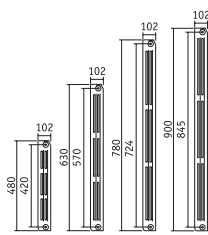

Décor lissé

Décor orné

MODÈLES

HAUTEUR 750

Raccordement latéral haut/bas
Encombrement installé : 260 mm

Dimensions :

Hauteur : 750 mm
Longueur : 390 à 1170 mm

HAUTEUR 950

Raccordement latéral haut/bas
Encombrement installé : 260 mm

Dimensions :

Hauteur : 950 mm
Longueur : 390 à 940 mm

SAVANE

LE DESIGN DANS LA TRADITION

La gamme SAVANE permet d'associer tradition et modernité grâce à sa façade plane en fonte.

MODÈLES

S2

Raccordement haut/bas
Encombrement installé : 70mm

Dimensions :
Hauteur : 480 à 900mm
Longueur : 260 à 1300mm*

S3

Raccordement haut/bas
Encombrement installé : 110mm

Dimensions :
Hauteur : 480 à 900mm
Longueur : 260 à 1300mm*

S4

Raccordement haut/bas
Encombrement installé : 150mm

Dimensions :
Hauteur : 480 à 900mm
Longueur : 260 à 1300mm*

S6

Raccordement haut/bas
Encombrement installé : 230mm

Dimensions :
Hauteur : 285mm
Longueur : 260 à 1300mm*