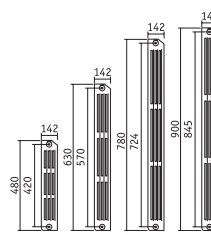

Décor lissé

Décor orné

MODÈLES

HAUTEUR 750

Raccordement latéral haut/bas
Encombrement installé : 260 mm

Dimensions :

Hauteur : 750 mm
Longueur : 390 à 1170 mm

HAUTEUR 950

Raccordement latéral haut/bas
Encombrement installé : 260 mm

Dimensions :

Hauteur : 950 mm
Longueur : 390 à 940 mm

SAVANE

LE DESIGN DANS LA TRADITION

La gamme SAVANE permet d'associer tradition et modernité grâce à sa façade plane en fonte.

MODÈLES

S2

Raccordement haut/bas
Encombrement installé : 70mm

Dimensions :
Hauteur : 480 à 900mm
Longueur : 260 à 1300mm*

S3

Raccordement haut/bas
Encombrement installé : 110mm

Dimensions :
Hauteur : 480 à 900mm
Longueur : 260 à 1300mm*

S4

Raccordement haut/bas
Encombrement installé : 150mm

Dimensions :
Hauteur : 480 à 900mm
Longueur : 260 à 1300mm*

S6

Raccordement haut/bas
Encombrement installé : 230mm

Dimensions :
Hauteur : 285mm
Longueur : 260 à 1300mm*