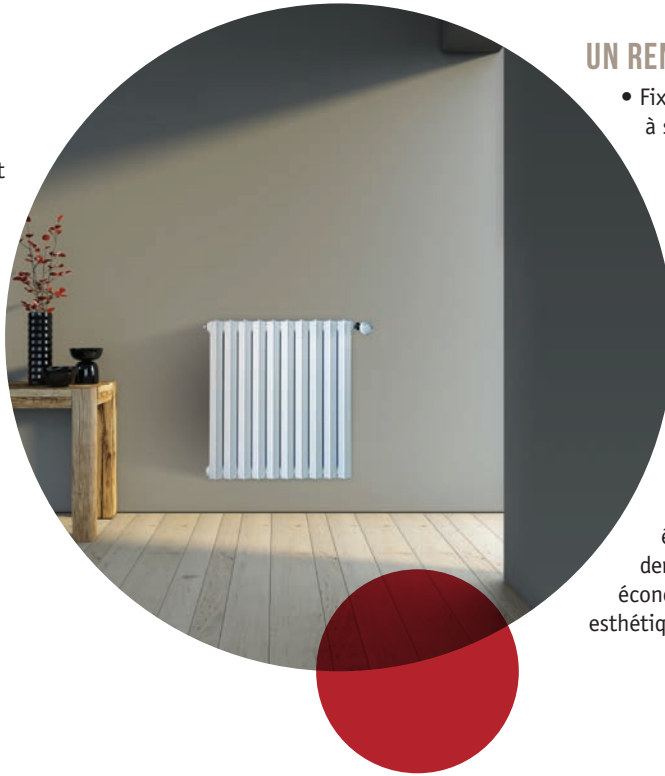

Raccordement latéral haut/bas
Encombrement installé : 260 mm

Dimensions :

Hauteur : 950 mm
Longueur : 390 à 940 mm

SAVANE

LE DESIGN DANS LA TRADITION

La gamme SAVANE permet d'associer tradition et modernité grâce à sa façade plane en fonte.

UNE ESTHÉTIQUE MODERNE

- Façade plane
- Éléments en fonte aux coins arrondis
- Discret grâce à des éléments fins et longilignes

POSE FACILE

- Monté et testé d'usine
- Raccordement latéral tel un radiateur classique
- Extensible ou réductible à volonté avec supports muraux et pieds

UN RENDU DE QUALITÉ

- Fixé au mur ou posé au sol, SAVANE s'adapte à son environnement
- Prévu pour être peint de la couleur désirée lors de l'installation
- Rendu thermique important grâce à la fonte même avec une pompe à chaleur ou une chaudière basse température