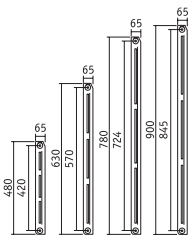

Décor lissé

Décor orné

MODÈLES

HAUTEUR 750

Raccordement latéral haut/bas
Encombrement installé : 260 mm

Dimensions :

Hauteur : 750 mm
Longueur : 390 à 1170 mm

HAUTEUR 950

Raccordement latéral haut/bas
Encombrement installé : 260 mm

Dimensions :

Hauteur : 950 mm
Longueur : 390 à 940 mm

SAVANE

LE DESIGN DANS LA TRADITION

La gamme SAVANE permet d'associer tradition et modernité grâce à sa façade plane en fonte.

MODÈLES

S2

Raccordement haut/bas
Encombrement installé : 70mm

Dimensions :
Hauteur : 480 à 900mm
Longueur : 260 à 1300mm*

S3

Raccordement haut/bas
Encombrement installé : 110mm

Dimensions :
Hauteur : 480 à 900mm
Longueur : 260 à 1300mm*

S4

Raccordement haut/bas
Encombrement installé : 150mm

Dimensions :
Hauteur : 480 à 900mm
Longueur : 260 à 1300mm*

S6

Raccordement haut/bas
Encombrement installé : 230mm

Dimensions :
Hauteur : 285mm
Longueur : 260 à 1300mm*