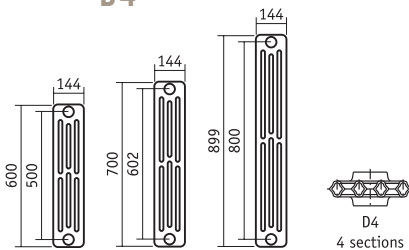

Décor lissé

Décor orné

MODÈLES

HAUTEUR 750

Raccordement latéral haut/bas
Encombrement installé : 260 mm

Dimensions :

Hauteur : 750 mm
Longueur : 390 à 1170 mm

HAUTEUR 950

Raccordement latéral haut/bas
Encombrement installé : 260 mm

Dimensions :

Hauteur : 950 mm
Longueur : 390 à 940 mm

SAVANE

LE DESIGN DANS LA TRADITION

La gamme SAVANE permet d'associer tradition et modernité grâce à sa façade plane en fonte.

S4

Raccordement haut/bas
Encombrement installé : 150mm

Dimensions :
Hauteur : 480 à 900mm
Longueur : 260 à 1300mm*

S6

Raccordement haut/bas
Encombrement installé : 230mm

Dimensions :
Hauteur : 285mm
Longueur : 260 à 1300mm*

MODÈLES

D4

Raccordement bas/haut
Encombrement installé : 150mm

Dimensions :

Hauteur : 600 à 899mm
Longueur : 240 à 1200mm*

D6

Raccordement bas/haut
Encombrement installé : 230mm

Dimensions :