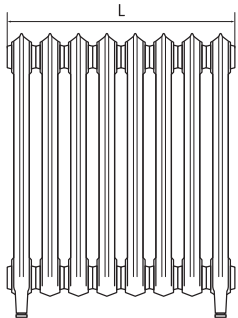

Décor lissé

Décor orné

MODÈLES

HAUTEUR 750

Raccordement latéral haut/bas
Encombrement installé : 260 mm

Dimensions :

Hauteur : 750 mm
Longueur : 390 à 1170 mm

HAUTEUR 950

Raccordement latéral haut/bas
Encombrement installé : 260 mm

Dimensions :

Hauteur : 950 mm
Longueur : 390 à 940 mm

SAVANE

LE DESIGN DANS LA TRADITION

La gamme SAVANE permet d'associer tradition et modernité grâce à sa façade plane en fonte.

S4

Raccordement haut/bas
Encombrement installé : 150mm

Dimensions :
Hauteur : 480 à 900mm
Longueur : 260 à 1300mm*

S6

Raccordement haut/bas
Encombrement installé : 230mm

Dimensions :
Hauteur : 285mm
Longueur : 260 à 1300mm*