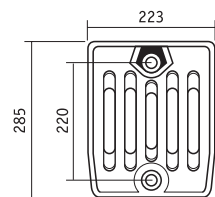

Décor lissé

Décor orné

MODÈLES

HAUTEUR 750

Raccordement latéral haut/bas
Encombrement installé : 260 mm

Dimensions :

Hauteur : 750 mm
Longueur : 390 à 1170 mm

HAUTEUR 950

Raccordement latéral haut/bas
Encombrement installé : 260 mm

Dimensions :

Hauteur : 950 mm
Longueur : 390 à 940 mm

SAVANE

LE DESIGN DANS LA TRADITION

La gamme SAVANE permet d'associer tradition et modernité grâce à sa façade plane en fonte.

MODÈLES

S2

Raccordement haut/bas
Encombrement installé : 70mm

Dimensions :
Hauteur : 480 à 900mm
Longueur : 260 à 1300mm*

S3

Raccordement haut/bas
Encombrement installé : 110mm

Dimensions :
Hauteur : 480 à 900mm
Longueur : 260 à 1300mm*

S4

Raccordement haut/bas
Encombrement installé : 150mm

Dimensions :
Hauteur : 480 à 900mm
Longueur : 260 à 1300mm*

S6

Raccordement haut/bas
Encombrement installé : 230mm

Dimensions :
Hauteur : 285mm
Longueur : 260 à 1300mm*