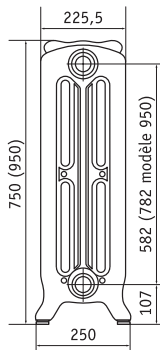

Décor lissé

Décor orné

MODÈLES

HAUTEUR 750

Raccordement latéral haut/bas
Encombrement installé : 260 mm

Dimensions :

Hauteur : 750 mm
Longueur : 390 à 1170 mm

HAUTEUR 950

Raccordement latéral haut/bas
Encombrement installé : 260 mm

Dimensions :

Hauteur : 950 mm
Longueur : 390 à 940 mm

SAVANE

LE DESIGN DANS LA TRADITION

La gamme SAVANE permet d'associer tradition et modernité grâce à sa façade plane en fonte.

S4

Raccordement haut/bas
Encombrement installé : 150mm

Dimensions :
Hauteur : 480 à 900mm
Longueur : 260 à 1300mm*

S6

Raccordement haut/bas
Encombrement installé : 230mm

Dimensions :
Hauteur : 285mm
Longueur : 260 à 1300mm*

MODÈLES

D4

Raccordement bas/haut
Encombrement installé : 150mm

Dimensions :

Hauteur : 600 à 899mm
Longueur : 240 à 1200mm*

D6

Raccordement bas/haut
Encombrement installé : 230mm

Dimensions :