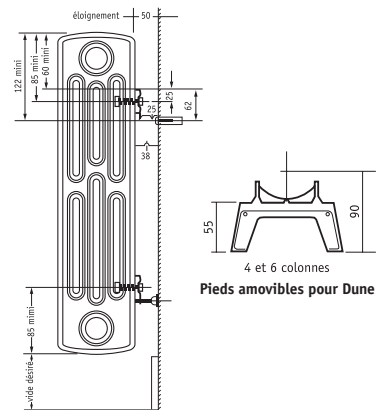

Décor lissé

Décor orné

MODÈLES

HAUTEUR 750

Raccordement latéral haut/bas
Encombrement installé : 260 mm

Dimensions :

Hauteur : 750 mm
Longueur : 390 à 1170 mm

HAUTEUR 950

Raccordement latéral haut/bas
Encombrement installé : 260 mm

Dimensions :

Hauteur : 950 mm
Longueur : 390 à 940 mm

SAVANE

LE DESIGN DANS LA TRADITION

La gamme SAVANE permet d'associer tradition et modernité grâce à sa façade plane en fonte.

MODÈLES

D4

Raccordement bas/haut
Encombrement installé : 150mm

Dimensions :

Hauteur : 600 à 899mm
Longueur : 240 à 1200mm*

D6

Raccordement bas/haut
Encombrement installé : 230mm

Dimensions :

Hauteur : 420 à 600mm
Longueur : 240 à 1200mm*

*d'usine mais extensible si besoin sur place

Cachet de votre professionnel

CHAPPEE
SERVICE CONSOMMATEURS

0 825 950 909 Service 0,15 € / min + prix appel

CHAPPEE.COM