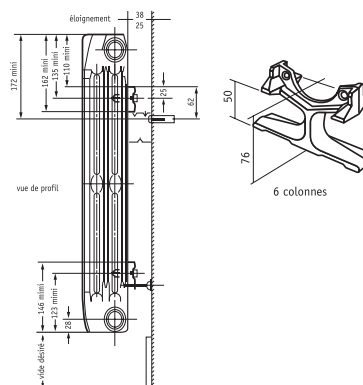

Raccordement latéral haut/bas
Encombrement installé : 260 mm

Dimensions :

Hauteur : 950 mm
Longueur : 390 à 940 mm

SAVANE

LE DESIGN DANS LA TRADITION

La gamme SAVANE permet d'associer tradition et modernité grâce à sa façade plane en fonte.

MODÈLES

S2

Raccordement haut/bas
Encombrement installé : 70mm

Dimensions :
Hauteur : 480 à 900mm
Longueur : 260 à 1300mm*

S3

Raccordement haut/bas
Encombrement installé : 110mm

Dimensions :
Hauteur : 480 à 900mm
Longueur : 260 à 1300mm*

S4

Raccordement haut/bas
Encombrement installé : 150mm

Dimensions :
Hauteur : 480 à 900mm
Longueur : 260 à 1300mm*

S6

Raccordement haut/bas
Encombrement installé : 230mm

Dimensions :
Hauteur : 285mm
Longueur : 260 à 1300mm*

MODÈLES

D4

Raccordement bas/haut
Encombrement installé : 150mm

Dimensions :

Hauteur : 600 à 899mm
Longueur : 240 à 1200mm*

D6

Raccordement bas/haut
Encombrement installé : 230mm

Dimensions :