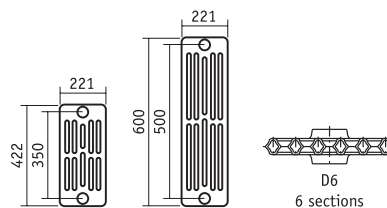

Décor lissé

Décor orné

MODÈLES

HAUTEUR 750

Raccordement latéral haut/bas
Encombrement installé : 260 mm

Dimensions :

Hauteur : 750 mm
Longueur : 390 à 1170 mm

HAUTEUR 950

Raccordement latéral haut/bas
Encombrement installé : 260 mm

Dimensions :

Hauteur : 950 mm
Longueur : 390 à 940 mm

SAVANE

LE DESIGN DANS LA TRADITION

La gamme SAVANE permet d'associer tradition et modernité grâce à sa façade plane en fonte.

MODÈLES

D4

Raccordement bas/haut
Encombrement installé : 150mm

Dimensions :

Hauteur : 600 à 899mm
Longueur : 240 à 1200mm*

D6

Raccordement bas/haut
Encombrement installé : 230mm

Dimensions :

Hauteur : 420 à 600mm
Longueur : 240 à 1200mm*

*d'usine mais extensible si besoin sur place

Cachet de votre professionnel

CHAPPEE
SERVICE CONSOMMATEURS

0 825 950 909 Service 0,15 € / min + prix appel

CHAPPEE.COM