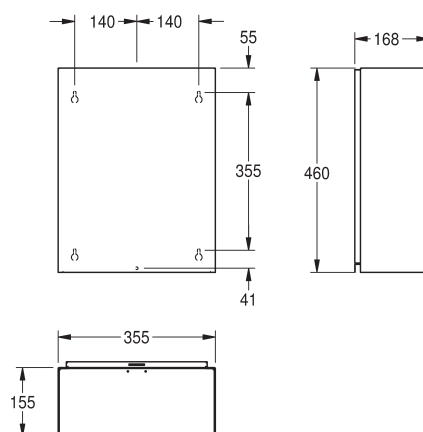

POUBELLE FIXATION MURALE

RODX605

Poubelle murale, acier inoxydable, finition satinée, épaisseur du matériau 0,8 mm, bords arrondis, montage sur console ou directement sur le mur, fixations en acier inoxydable fournies.

capacité: environ 23 litres

NUMÉRO D'ARTICLE

7612210067167

DONNÉES TECHNIQUES

Matière	acier inoxydable
Code du matériel	1.4301 Acier Chrome Nickel V2A
Épaisseur de matière	0,80 mm
Finition de surface	finition satinée
Poids brut	1 kg
Poids net	1 kg
Type de fixation	fixation
Type de montage	montage mural
Serrure	pas de serrure
Largeur totale	355 mm
Hauteur totale	460 mm
Profondeur totale	168 mm
Volume de remplissage	23,000 litre
Couvercle	non
Colier de serrage	non