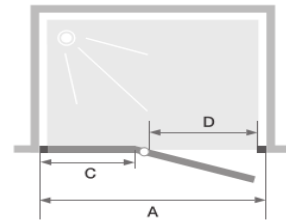

En niche

En angle  
(avec 1 paroi fixe)

Contre un mur  
(avec 2 parois fixes)

**Type :**  
**Verre :**  
**Profilés :**  
**Réversibilité :**  
**« Plus » produit :**

Porte pivotante (intérieur/extérieur)  
Trempe de Sécurité 6 mm, traité anticalcaire  
Aluminium laqué blanc et chromé brillant  
Oui  
Une installation rapide et simplifiée : 30% de temps gagné  
Ouverture intérieure/extérieure à 180°  
Montage en angle ou contre un mur avec la paroi Smart fixe

Tailles  $\leq 100\text{ cm}$

Installation réversible gauche / droite

Tailles  $\geq 110\text{ cm}$

Installation réversible gauche / droite

Dimensions (cm)		70	80	90	100	110	120	140
Largeur (mini/maxi)	A	67,5/70,5	77,5/80,5	87,5/90,5	97,5/100,5	107,5/110,5	117,5/120,5	137,5/140,5
Largeur (mini/maxi) si montée en angle avec 1 paroi fixe	A	67,5/69	77,5/79	87,5/89	97,5/99	107,5/109	117,5/119	137,5/139
Largeur (mini/maxi) si montée contre un mur avec 2 parois fixes	A	67,5	77,5	87,5	97,5	107,5	117,5	137,5
Largeur partie fixe	C	-	-	-	-	24	34	44
Passage	D	48	58	68	72	68	68	68
Hauteur totale		190	190	190	190	190	190	190
Épaisseur profilé vertical		3,5	3,5	3,5	3,5	3,5	3,5	3,5
Épaisseur profilé horizontal		2	2	2	2	2	2	2
Réglage faux-aplomb		1,5	1,5	1,5	1,5	1,5	1,5	1,5

REFERENCES	Profilé blanc	Profilé chromé
<b>Largeur</b>	<b>Verre transparent</b>	<b>Verre transparent</b>
70 cm	PA1900BTNE	PA1900CTNE
80 cm	PA1901BTNE	PA1901CTNE
90 cm	PA1902BTNE	PA1902CTNE
100 cm	PA1903BTNE	PA1903CTNE
110 cm	PA1904BTNE	PA1904CTNE
120 cm	PA1905BTNE	PA1905CTNE
140 cm	PA1906BTNE	PA1906CTNE