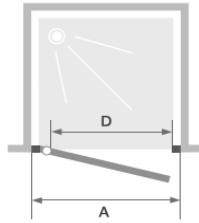

En niche

En angle  
(avec 1 paroi fixe)

Contre un mur  
(avec 2 parois fixes)

**Type :**  
**Verre :**  
**Profilés :**  
**Réversibilité :**  
**« Plus » produit :**

Porte pivotante (intérieur/extérieur)  
Trempe de Sécurité 6 mm, traité anticalcaire  
Aluminium laqué blanc et chromé brillant  
Oui  
Une installation rapide et simplifiée : 30% de temps gagné  
Ouverture intérieure/extérieure à 180°  
Montage en angle ou contre un mur avec la paroi Smart fixe

Tailles  $\leq 100\text{ cm}$

Installation réversible gauche / droite

Tailles  $\geq 110\text{ cm}$

Installation réversible gauche / droite

Dimensions (cm)		70	80	90	100	110	120	140
Largeur (mini/maxi)	A	67,5/70,5	77,5/80,5	87,5/90,5	97,5/100,5	107,5/110,5	117,5/120,5	137,5/140,5
Largeur (mini/maxi) si montée en angle avec 1 paroi fixe	A	67,5/69	77,5/79	87,5/89	97,5/99	107,5/109	117,5/119	137,5/139
Largeur (mini/maxi) si montée contre un mur avec 2 parois fixes	A	67,5	77,5	87,5	97,5	107,5	117,5	137,5
Largeur partie fixe	C	-	-	-	-	24	34	44
Passage	D	48	58	68	72	68	68	68
Hauteur totale		190	190	190	190	190	190	190
Épaisseur profilé vertical		3,5	3,5	3,5	3,5	3,5	3,5	3,5
Épaisseur profilé horizontal		2	2	2	2	2	2	2
Réglage faux-aplomb		1,5	1,5	1,5	1,5	1,5	1,5	1,5

REFERENCES	Profilé blanc	Profilé chromé
<b>Largeur</b>	<b>Verre transparent</b>	<b>Verre transparent</b>
70 cm	PA1900BTNE	PA1900CTNE
80 cm	PA1901BTNE	PA1901CTNE
90 cm	PA1902BTNE	PA1902CTNE
100 cm	PA1903BTNE	PA1903CTNE
110 cm	PA1904BTNE	PA1904CTNE
120 cm	PA1905BTNE	PA1905CTNE
140 cm	PA1906BTNE	PA1906CTNE

**Profilé d'extension - Permet de gagner 1,5 cm en largeur**

Blanc	PROFILE47
Chromé	PROFILE48

Normes / Certifications Parois de douche : CE - NF 12150 – EN 14428