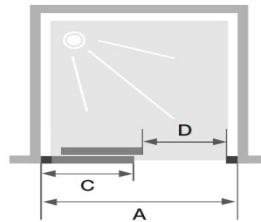

En niche

En angle
(avec 1 paroi fixe)

Contre un mur
(avec 2 parois fixes)

- Type :** Paroi avec 1 volet coulissant
Verre : Trempé de Sécurité 6 mm, traité anticalcaire
Profilés : Aluminium laqué blanc et chromé brillant
Réversibilité : Oui
« Plus » produit : Une installation rapide et simplifiée : 30% de temps gagné
 Montage rapide : roulettes prémontées
 Nettoyage facilité : déclipsage de la porte en partie basse
 Montage en angle ou contre un mur avec la paroi Smart fixe

Installation réversible gauche / droite

Dimensions (cm)		90	100	110	120	130	140
Largeur (mini/maxi)	A	87,5/90,5	97,5/100,5	107,5/110,5	117,5/120,5	127,5/130,5	137,5/140,5
Largeur (mini/maxi) si montée en angle avec 1 paroi fixe	A	87,5/89	97,5/99	107,5/109	117,5/119	127,5/129	137,5/139
Largeur (mini/maxi) si montée contre un mur avec 2 parois fixes	A	87,5	97,5	107,5	117,5	127,5	137,5
Largeur partie fixe	C	42	47	52	57	62	67
Passage	D	34	39	44	49	54	59
Hauteur totale		190	190	190	190	190	190
Épaisseur profilé vertical		3,5	3,5	3,5	3,5	3,5	3,5
Épaisseur du profilé horizontal		2	2	2	2	2	2
Réglage faux-aplomb		1,5	1,5	1,5	1,5	1,5	1,5

REFERENCES	Profilé blanc	Profilé chromé
Largeur	Verre transparent	Verre transparent
90 cm	PA1910BTNE	PA1910CTNE
100 cm	PA1911BTNE	PA1911CTNE
110 cm	PA1912BTNE	PA1912CTNE
120 cm	PA1913BTNE	PA1913CTNE
130 cm	PA1914BTNE	PA1914CTNE
140 cm	PA1915BTNE	PA1915CTNE