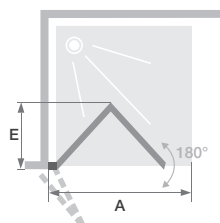

Paroi simple pliante pour un espace douche ouvert

LES +

En niche

En angle

Hauteur
200 cm

Accès
sans seuil

Montage
express

A SALLE DE BAINS
ACCESSIBLE
AFISB

Verre
6 mm

Traitement
anticalcaire

Smart Design Solo S - profilé chromé

CARACTÉRISTIQUES

- Idéal pour les petites salles de bain
- Profilé en aluminium blanc ou chromé avec obturateur
- Profilé pivot permettant une ouverture totale intérieure/extérieure à 180°
- Manipulation facilitée : charnières métalliques assorties au profilé avec indexation

Dimensions en cm		Taille 70	Taille 75	Taille 80	Taille 85	Taille 90	Taille 95	Taille 100
Largeur (mini/maxi)	A	64,3/65,8	69,3/70,8	74,3/75,8	79,3/80,8	84,3/85,8	89,3/90,8	94,3/95,8
Encombrement intérieur/extérieur	E	32,5	35	37,5	40	42,5	45	47,5
Hauteur totale		200,5	200,5	200,5	200,5	200,5	200,5	200,5
Épaisseur du profilé vertical		4	4	4	4	4	4	4
Réglage du faux-aplomb		1,5	1,5	1,5	1,5	1,5	1,5	1,5

Installation réversible gauche / droite

	Profilé blanc		Profilé chromé	
	Verre transparent	Verre cosmos	Verre transparent	Verre cosmos
70 cm	PA90190BTNE	PA90190BCOE	PA90190CTNE	PA90190CCOE
75 cm	PA90191BTNE	-	PA90191CTNE	-
80 cm	PA90192BTNE	PA90192BCOE	PA90192CTNE	PA90192CCOE
85 cm	PA90193BTNE	-	PA90193CTNE	-
90 cm	PA90194BTNE	PA90194BCOE	PA90194CTNE	PA90194CCOE
95 cm	PA90195BTNE	-	PA90195CTNE	-
100 cm	PA90196BTNE	PA90196BCOE	PA90196CTNE	PA90196CCOE