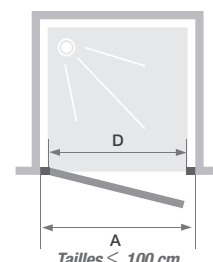

P sans seuil

Porte pivotante (intérieur/extérieur) sans seuil
à largeur de passage maximale

LES +

En niche

Version angle
(p.138 ou 148)

Hauteur
200 cm

Accès
sans seuil

Montage
express

Verre
6 mm

Traitement
anticalcaire

Réalisable en
sur-mesure

SALLE DE BAINS
ACCESSIBLE
AFISB

Smart Design P sans seuil (taille ≤ 100 cm) - profilé chromé

CARACTÉRISTIQUES

- Profilé en aluminium blanc, chromé ou gris noir grainé avec obturateurs
- Barre de renfort en inox chromé (pour les parois à profilé blanc ou chromé) ou en inox gris noir grainé (pour les parois à profilé gris noir grainé) pour tailles ≥ 110 cm
- Profilé pivot permettant une ouverture totale intérieure/extérieure à 180°
- Barre de seuil incluse, pose facultative pour une étanchéité améliorée

Dimensions en cm		Taille 70	Taille 75	Taille 80	Taille 85	Taille 90	Taille 95	Taille 100
Largeur (mini/maxi)	A	67/70	72/75	77/80	82/85	87/90	92/95	97/100
Passage	D	57	62	67	72	77	82	87
Hauteur totale		200,5	200,5	200,5	200,5	200,5	200,5	200,5
Épaisseur du profilé vertical		4	4	4	4	4	4	4
Réglage du faux-aplomb (de chaque côté)		1,5	1,5	1,5	1,5	1,5	1,5	1,5

Tailles ≤ 100 cm
Installation réversible gauche / droite

Dimensions en cm		Taille 110	Taille 115	Taille 120	Taille 125	Taille 130	Taille 140	Taille 150	Taille 160	Taille 170	Taille 180
Largeur (mini/maxi)	A	107/110	112/115	117/120	122/125	127/130	137/140	147/150	157/160	167/170	177/180
Largeur partie fixe	C	34,6	34,6	44,6	44,6	44,6	54,6	64,6	74,6	84,6	94,6
Passage	D	67	72	67	72	77	77	77	77	77	77
Hauteur totale (+ 2,5 cm de barre de renfort)		200,5	200,5	200,5	200,5	200,5	200,5	200,5	200,5	200,5	200,5
Épaisseur du profilé vertical		4	4	4	4	4	4	4	4	4	4
Réglage du faux-aplomb (de chaque côté)		1,5	1,5	1,5	1,5	1,5	1,5	1,5	1,5	1,5	1,5