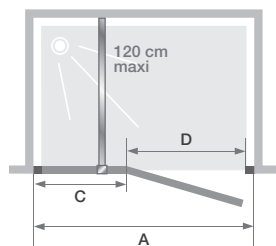

P sans seuil

Porte pivotante (intérieur/extérieur) sans seuil
à largeur de passage maximale

LES +

En niche

Version angle
(p.138 ou 148)

Hauteur
200 cm

Accès
sans seuil

Montage
express

Verre
6 mm

Traitement
anticalcaire

Réalisable en
sur-mesure

SALLE DE BAINS
ACCESSIBLE
AFISB

Smart Design P sans seuil (taille ≤ 100 cm) - profilé chromé

CARACTÉRISTIQUES

- Profilé en aluminium blanc, chromé ou gris noir grainé avec obturateurs
- Barre de renfort en inox chromé (pour les parois à profilé blanc ou chromé) ou en inox gris noir grainé (pour les parois à profilé gris noir grainé) pour tailles ≥ 110 cm
- Profilé pivot permettant une ouverture totale intérieure/extérieure à 180°
- Barre de seuil incluse, pose facultative pour une étanchéité améliorée

Dimensions en cm		Taille 70	Taille 75	Taille 80	Taille 85	Taille 90	Taille 95	Taille 100
Largeur (mini/maxi)	A	67/70	72/75	77/80	82/85	87/90	92/95	97/100
Passage	D	57	62	67	72	77	82	87
Hauteur totale		200,5	200,5	200,5	200,5	200,5	200,5	200,5
Épaisseur du profilé vertical		4	4	4	4	4	4	4
Réglage du faux-aplomb (de chaque côté)		1,5	1,5	1,5	1,5	1,5	1,5	1,5

Tailles ≤ 100 cm
Installation réversible gauche / droite

Dimensions en cm		Taille 110	Taille 115	Taille 120	Taille 125	Taille 130	Taille 140	Taille 150	Taille 160	Taille 170	Taille 180
Largeur (mini/maxi)	A	107/110	112/115	117/120	122/125	127/130	137/140	147/150	157/160	167/170	177/180
Largeur partie fixe	C	34,6	34,6	44,6	44,6	44,6	54,6	64,6	74,6	84,6	94,6
Passage	D	67	72	67	72	77	77	77	77	77	77
Hauteur totale (+ 2,5 cm de barre de renfort)		200,5	200,5	200,5	200,5	200,5	200,5	200,5	200,5	200,5	200,5
Épaisseur du profilé vertical		4	4	4	4	4	4	4	4	4	4
Réglage du faux-aplomb (de chaque côté)		1,5	1,5	1,5	1,5	1,5	1,5	1,5	1,5	1,5	1,5