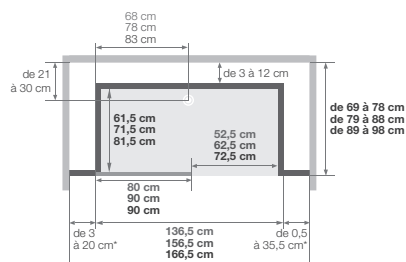

Kinemagic Sérénité : version mixte

Équipé d'un boîtier de robinetterie (façade en verre) avec porte-flacons intégré, à positionner sur le panneau de fond mi-hauteur
2ème barre de maintien à visser au mur

Version mixte en niche

Installations réversibles gauche / droite
2 portes pivotantes

Espace ouvert

Porte coulissante

Version mixte en angle

Installations réversibles gauche / droite
2 portes pivotantes

Espace ouvert

Porte coulissante

*les côtés gauche et droit cumulés ne peuvent excéder 38,5 cm