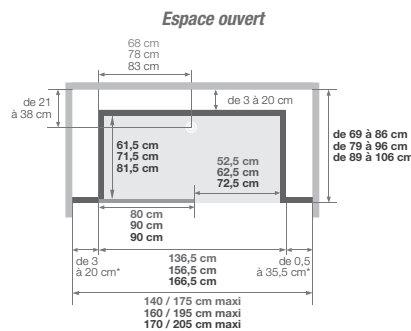

Version haute en niche

Installations réversibles gauche / droite