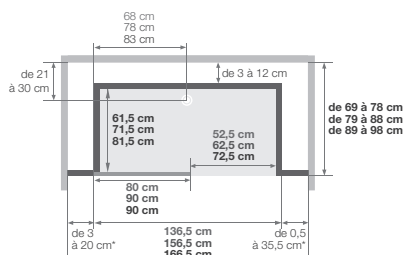

Espace ouvert