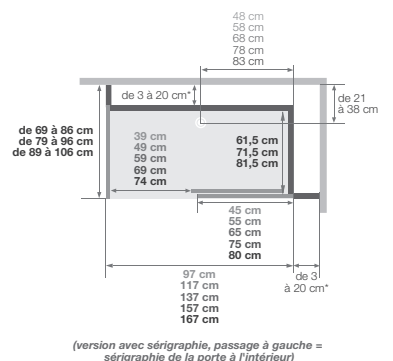

Porte coulissante

- Hauteur d'évacuation pour une pose sans pieds réglables : - 3 cm (Evacuation à encastrer sur 7,5 cm)
- Hauteur d'évacuation pour une pose avec pieds réglables : de 3 à 8 cm

*les côtés gauche et droit cumulés ne peuvent excéder 38,5 cm