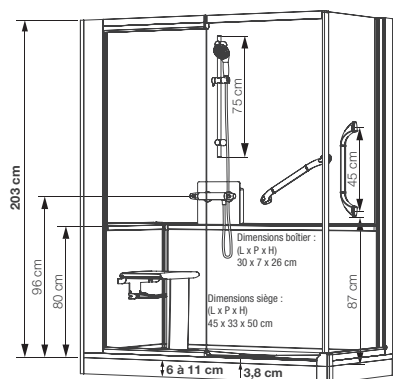

Version basse en angle

Installations réversibles gauche / droite
2 portes pivotantes