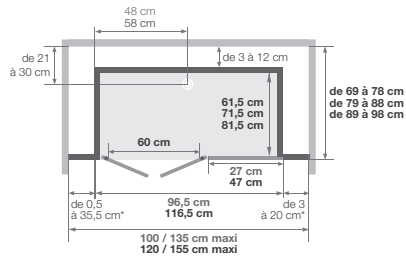

Version mixte en niche

Installations réversibles gauche / droite
2 portes pivotantes

Espace ouvert