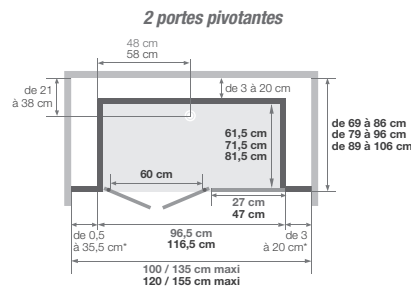

Version haute en niche

Installations réversibles gauche / droite