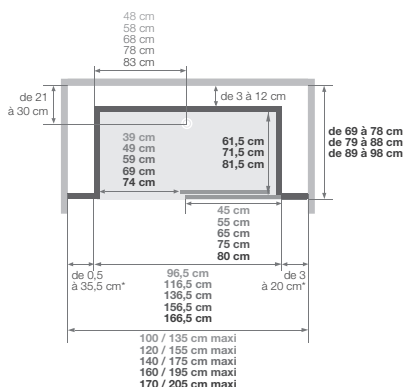

Porte coulissante