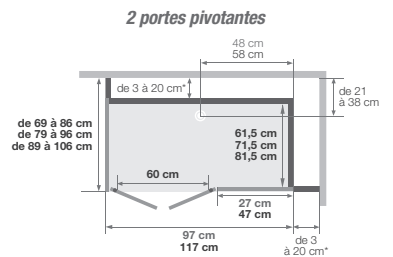

Version haute en angle

Installations réversibles gauche / droite