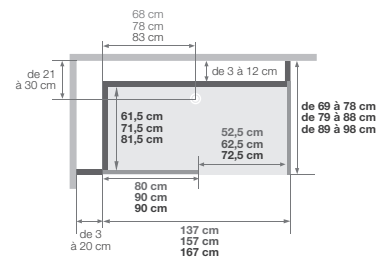

Espace ouvert