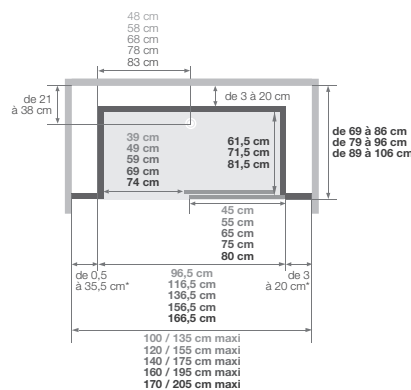

Porte coulissante