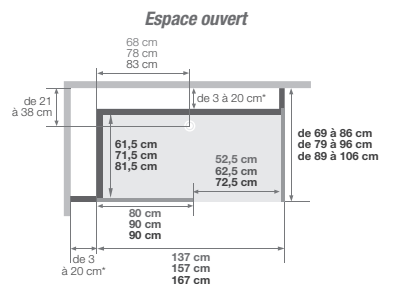

Version haute en angle

Installations réversibles gauche / droite