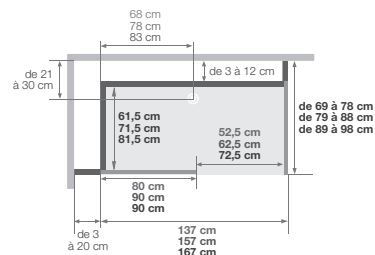

Espace ouvert