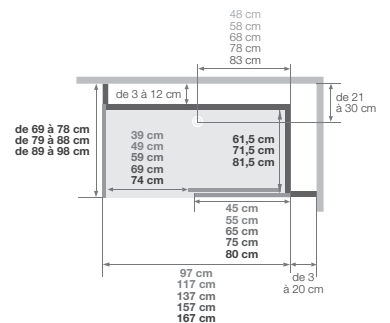

Porte coulissante