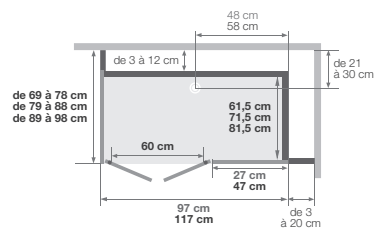

Version basse en angle

Installations réversibles gauche / droite
2 portes pivotantes