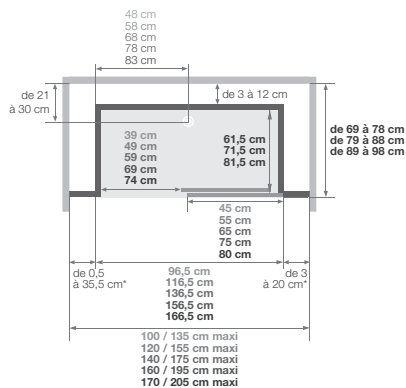

Porte coulissante