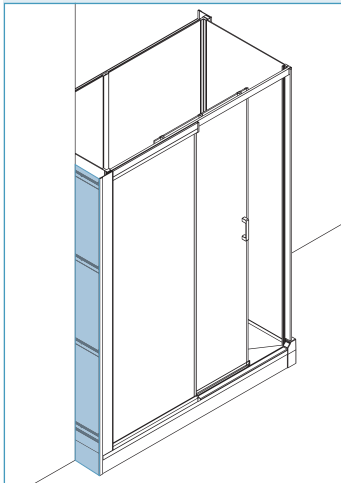

Options - Kinemagic Sérénité

Rail de montage débordant pour versions haute et mixte (permet d'installer une douche plus large que l'ancienne baignoire, débordant sur la salle de bain. La zone bleue sera à habiller avec du placo, des panneaux muraux...). Zone de débord maxi 30 cm*
KINRAILO1

INFO : Idéal pour installer un placard de faible profondeur à côté de la douche