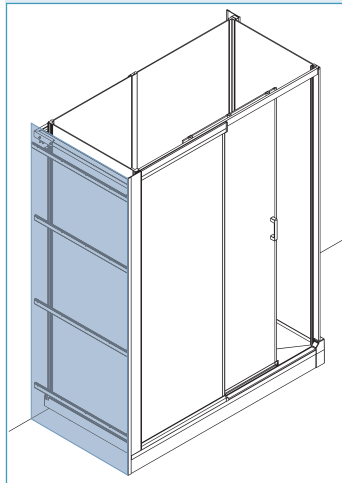

Kit de montage contre un mur pour version haute uniquement (permet d'installer Kinemagic contre un seul mur. La zone bleue sera à habiller avec du placo, des panneaux muraux...)
KINRAILO2

INFO : Idéal pour installer un placard à côté de la douche