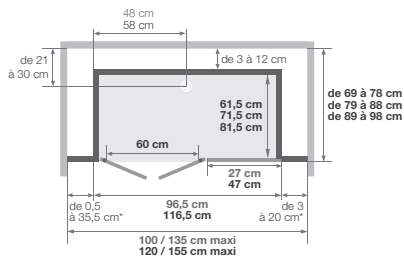

Version basse en niche

Installations réversibles gauche / droite
2 portes pivotantes