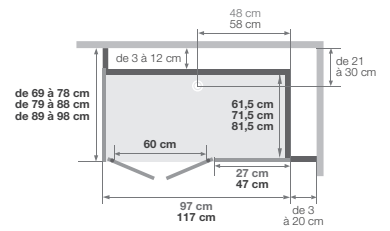

Version mixte en angle

Installations réversibles gauche / droite
2 portes pivotantes