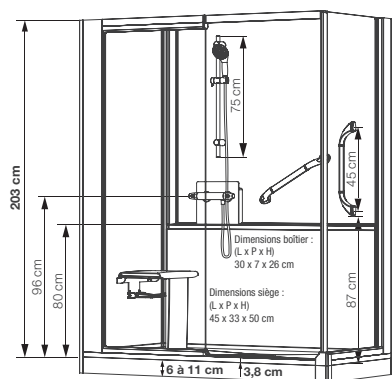

Porte coulissante