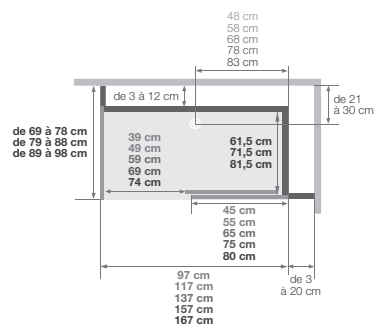

Porte coulissante