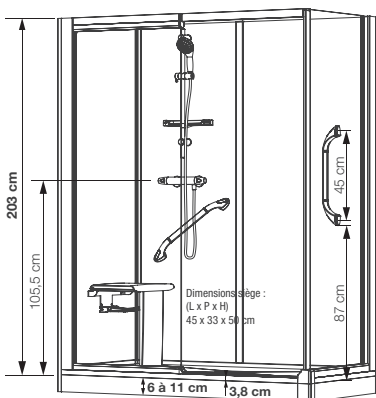

Kinemagic Sérénité : haute - en niche - version thermostatique - espace ouvert

Porte coulissante

- Hauteur d'évacuation pour une pose sans pieds réglables : - 3 cm (Evacuation à encastrer sur 7,5 cm)
- Hauteur d'évacuation pour une pose avec pieds réglables : de 3 à 8 cm

*les côtés gauche et droit cumulés ne peuvent excéder 38,5 cm