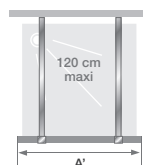

Profilé gris noir grainé - avec barre droite

Profilé chromé - avec mât sol/plafond

Profilé blanc - verre à bandes verticales avec barre droite

Dimensions en cm		Taille 60	Taille 70	Taille 75	Taille 80	Taille 85	Taille 90	Taille 95	Taille 100	Taille 110	Taille 120	Taille 130	Taille 140	Taille 160
Largeur (mini/maxi)	A	54/55,5	64/65,5	69/70,5	74/75,5	79/80,5	84/85,5	89/90,5	94/95,5	104/105,5	114/115,5	124/125,5	134/135,5	154/155,5
Largeur (mini/maxi) si montée avec Smart Design volet Duo	A	57,5/59	67,5/69	72,5/74	77,5/79	82,5/84	87,5/89	92,5/94	97,5/99	107,5/109	117,5/119	127,5/129	137,5/139	157,5/159
Largeur	A'	53	63	68	73	78	83	88	93	103	113	123	133	153
Hauteur totale (+ 2,5 cm de barre de renfort)		198,3	198,3	198,3	198,3	198,3	198,3	198,3	198,3	198,3	198,3	198,3	198,3	198,3
Épaisseur du profilé vertical		1,4	1,4	1,4	1,4	1,4	1,4	1,4	1,4	1,4	1,4	1,4	1,4	1,4
Réglage du faux-aplomb		1,5	1,5	1,5	1,5	1,5	1,5	1,5	1,5	1,5	1,5	1,5	1,5	1,5

Installation réversible gauche / droite

INFO : Pour une installation contre un mur, commander un 2^e renfort :
 - barre ou mât blanc
 - barre ou mât chromé
 - barre ou mât gris noir grainé

Profilé d'extension (permet de gagner 3 cm en largeur)

Avec barre droite				
	Profilé blanc		Profilé chromé	
Hauteur 198,3 cm	Verre à bandes verticales	Verre cosmos	Verre à bandes verticales	Verre cosmos
70 cm	PA90300BBVE	PA90300BCOE	PA90300CBVE	PA90300CCOE
75 cm	PA90301BBVE	PA90301BCOE	PA90301CBVE	PA90301CCOE
80 cm	PA90302BBVE	PA90302BCOE	PA90302CBVE	PA90302CCOE
85 cm	PA90303BBVE	PA90303BCOE	PA90303CBVE	PA90303CCOE
90 cm	PA90304BBVE	PA90304BCOE	PA90304CBVE	PA90304CCOE
95 cm	PA90305BBVE	PA90305BCOE	PA90305CBVE	PA90305CCOE
100 cm	PA90306BBVE	PA90306BCOE	PA90306CBVE	PA90306CCOE
110 cm	PA90307BBVE	PA90307BCOE	PA90307CBVE	PA90307CCOE
120 cm	PA90308BBVE	PA90308BCOE	PA90308CBVE	PA90308CCOE
130 cm	PA90309BBVE	PA90309BCOE	PA90309CBVE	PA90309CCOE
140 cm	PA90310BBVE	PA90310BCOE	PA90310CBVE	PA90310CCOE
160 cm	PA90315BBVE	PA90315BCOE	PA90315CBVE	PA90315CCOE