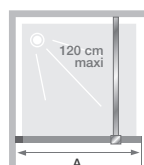

Paroi simple pour un espace douche ouvert

LES +

En niche

En angle

Contre un mur
(avec 2 barres de renfort)

Hauteur
200 ou 225 cm

Accès
sans seuil

Montage
express

Profilé gris noir grainé - avec barre droite

Profilé chromé - avec mât sol/plafond

Profilé blanc - verre à bandes verticales avec barre droite

Dimensions en cm		Taille 60	Taille 70	Taille 75	Taille 80	Taille 85	Taille 90	Taille 95	Taille 100	Taille 110	Taille 120	Taille 130	Taille 140	Taille 160
Largeur (mini/maxi)	A	54/55,5	64/65,5	69/70,5	74/75,5	79/80,5	84/85,5	89/90,5	94/95,5	104/105,5	114/115,5	124/125,5	134/135,5	154/155,5
Largeur (mini/maxi) si montée avec Smart Design volet Duo	A	57,5/59	67,5/69	72,5/74	77,5/79	82,5/84	87,5/89	92,5/94	97,5/99	107,5/109	117,5/119	127,5/129	137,5/139	157,5/159
Largeur	A'	53	63	68	73	78	83	88	93	103	113	123	133	153
Hauteur totale (+ 2,5 cm de barre de renfort)		198,3	198,3	198,3	198,3	198,3	198,3	198,3	198,3	198,3	198,3	198,3	198,3	198,3
Épaisseur du profilé vertical		1,4	1,4	1,4	1,4	1,4	1,4	1,4	1,4	1,4	1,4	1,4	1,4	1,4
Réglage du faux-aplomb		1,5	1,5	1,5	1,5	1,5	1,5	1,5	1,5	1,5	1,5	1,5	1,5	1,5

Installation réversible gauche / droite

INFO : Pour une installation contre un mur, commander un 2^e renfort :
 - barre ou mât blanc
 - barre ou mât chromé
 - barre ou mât gris noir grainé

Profilé d'extension (permet de gagner 3 cm en largeur)