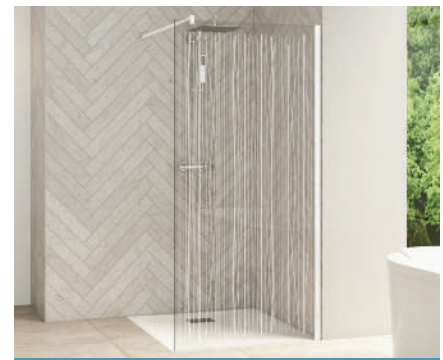

Paroi simple pour un espace douche ouvert

LES +

En niche

En angle

Contre un mur
(avec 2 barres de renfort)

Hauteur
200 ou 225 cm

Accès
sans seuil

Montage
express

Réalisable en
sur-mesure

SALLE DE BAINS
ACCESSIBLE
AFISB

Smart Design Solo - profilé chromé - verre cosmos - avec barre droite

CARACTÉRISTIQUES

- Profilé en aluminium blanc, chromé ou gris noir grainé avec obturateur
- 3 finitions de verre : transparent, à bandes verticales ou cosmos
- Barre de renfort ou mât sol/plafond assorti au profilé
- En option, volet pivotant à installer sur Smart Design Solo pour le transformer en Smart Design Duo et limiter les éclaboussures (installation possible uniquement sur Smart Design Solo avec barre droite)

Profilé gris noir grainé - avec barre droite

Profilé chromé - avec mât sol/plafond

Profilé blanc - verre à bandes verticales avec barre droite

Dimensions en cm		Taille 60	Taille 70	Taille 75	Taille 80	Taille 85	Taille 90	Taille 95	Taille 100	Taille 110	Taille 120	Taille 130	Taille 140	Taille 160
Largeur (mini/maxi)	A	54/55,5	64/65,5	69/70,5	74/75,5	79/80,5	84/85,5	89/90,5	94/95,5	104/105,5	114/115,5	124/125,5	134/135,5	154/155,5
Largeur (mini/maxi) si montée avec Smart Design volet Duo	A	57,5/59	67,5/69	72,5/74	77,5/79	82,5/84	87,5/89	92,5/94	97,5/99	107,5/109	117,5/119	127,5/129	137,5/139	157,5/159
Largeur	A'	53	63	68	73	78	83	88	93	103	113	123	133	153
Hauteur totale (+ 2,5 cm de barre de renfort)		198,3	198,3	198,3	198,3	198,3	198,3	198,3	198,3	198,3	198,3	198,3	198,3	198,3
Épaisseur du profilé vertical		1,4	1,4	1,4	1,4	1,4	1,4	1,4	1,4	1,4	1,4	1,4	1,4	1,4
Réglage du faux-aplomb		1,5	1,5	1,5	1,5	1,5	1,5	1,5	1,5	1,5	1,5	1,5	1,5	1,5

Installation réversible gauche / droite

INFO : Pour une installation contre un mur, commander un 2^e renfort :
 - barre ou mât blanc
 - barre ou mât chromé
 - barre ou mât gris noir grainé

Profilé d'extension (permet de gagner 3 cm en largeur)