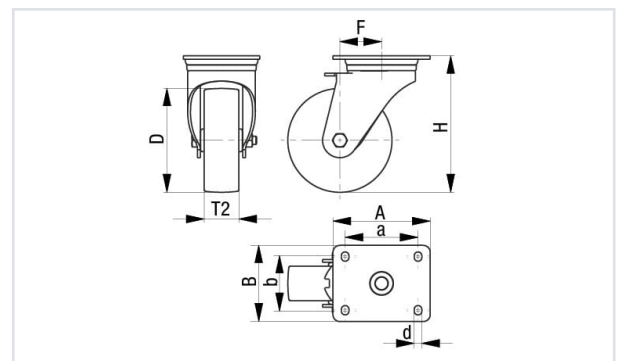

Bruits de roulage / Protection du sol

■ ■ ■ ■ □ □ très bien