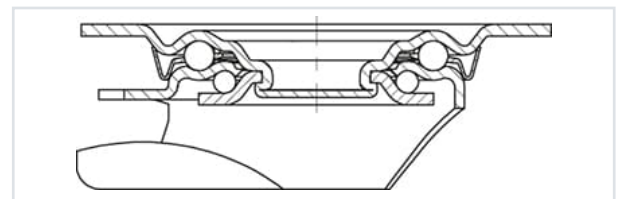

Bruits de roulage / Protection du sol

■ ■ ■ ■ □ □ très bien