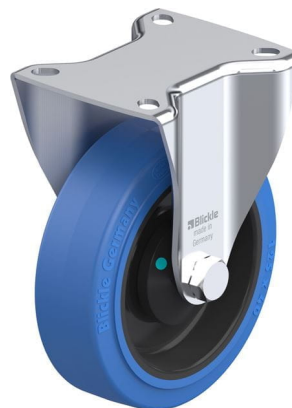

Bande de roulement résistante à l'hydrolyse	×
Compatible autoclave	×
Compatible avec lavage en machine	×

Références du produit

Blocage standard associé LK-P0EV 125KAD-1-FI-SB

Roulette fixe correspondante BK-P0EV 125KAD-1-SB

Roue utilisée POEV 125/10KAD-SB