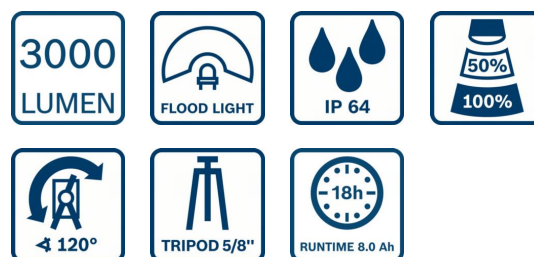

0 601 4A8 100 – PRO GLI18V-3000

Référence article	0 601 4A8 100
EAN	4053423356960
Boîte carton	✓

Données Techniques

Description

Dimensions de l'outil (largeur)	156 mm
Dimensions de l'outil (longueur)	187 mm
Dimensions de l'outil (hauteur)	292 mm
Dimensions de l'emballage (longueur x largeur x hauteur)	200 x 334 x 175 mm
Tension de batterie, compatible avec	18,0 V

Caractéristiques techniques

Poids sans batterie	1.9 kg
Flux lumineux	3000 lm
Nombre de niveaux de luminosité	3

Information Ventes

Positionnement

- Luminosité exceptionnelle de 3000 lumens et conception robuste pour tous les chantiers

Produit mis en avant

- Le PRO GLI18V-3000 offre des performances supérieures avec une luminosité de 3000 lumens. Cette lampe de poche robuste bénéficie d'une protection IP64 qui la protège de la poussière et des éclaboussures d'eau. Elle est facile et rapide à monter sur un trépied, au sol, sur un établi ou toute autre surface pour un éclairage mains libres dans des positions fixes. Et vous avez le choix entre trois modes de luminosité : 3000 lm, 2000 lm et 1000 lm.