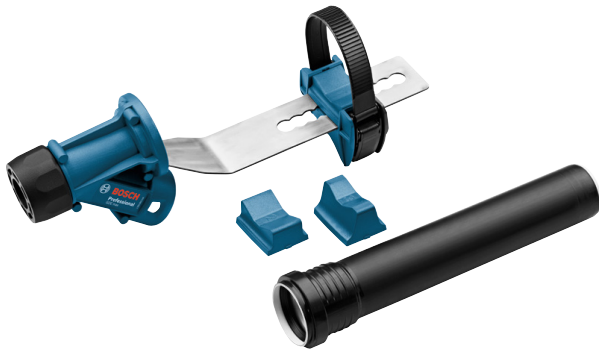

Fiche de données produit

Outillage électroportatif pour l'artisanat et l'industrie

Accessoires divers

GDE max

Dispositif d'aspiration pratique et efficace pour un burinage quasiment sans poussière

Les caractéristiques les plus importantes

Compatible avec	tous les marteaux perforateurs et piqueurs SDS max Bosch actuels
Diamètre de perçage maxi	68 mm

Référence 1 600 A00 1G9

Caractéristiques techniques

Caractéristiques techniques

Compatible avec	tous les marteaux perforateurs et piqueurs SDS max Bosch actuels
Diamètre de perçage maxi	68 mm
Poids	0,75 kg
Dimensions de l'emballage (longueur x largeur x hauteur)	318 x 415 x 133 mm

Fiche de données produit

Outillage électroportatif pour l'artisanat et l'industrie

Avantages :

- Assure un travail propre, réduit le temps de nettoyage et améliore la protection de l'utilisateur
- Très pratique et très flexible : peut être adapté à la position de travail et permet de changer de burin sans avoir à retirer l'unité d'aspiration
- Compatible avec le système Click & Clean Bosch et avec tous les perforateurs SDS max