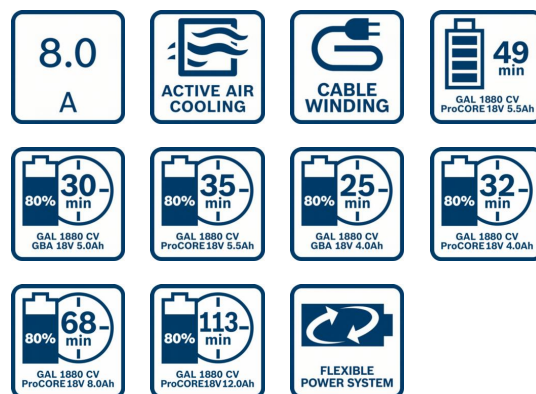

Données Techniques

Description

| | |
|--|--|
| Corps de métier | Bâtiment Électriciens Aménagements paysagers Construction métallique Plomberie, chauffage et climatisation Menuisiers et charpentiers |
| Sans-fil/filaire | Sans fil |
| Dimensions du chargeur (largeur) | 250 mm |
| Dimensions du chargeur (longueur) | 165 mm |
| Dimensions du chargeur (hauteur) | 110 mm |
| Dimensions de l'emballage (longueur x largeur x hauteur) | 140 x 95 x 250 mm |
| Tension de la batterie | 18,0 V |

Caractéristiques techniques

| | |
|--|-------------|
| Tension de charge de la batterie | 14,4 – 18 V |
| Courant de charge | 8,0 A |
| Temps de charge approx. pour capacité 1,5 Ah (80 % / 100 %) | 10/25 min |
| Durée de charge approximative pour une capacité de batterie de 2,0 Ah (80 %/100 %) | 15/30 min |
| Temps de charge approx. pour capacité 3,0 Ah (80 % / 100 %) | 20/35 min |
| Durée de charge approximative pour une capacité de batterie de 4,0 Ah (80 %/100 %) | 25/35 min |
| Durée de charge approximative pour une capacité de batterie de 5,0 Ah (80 %/100 %) | 35/45 min |
| Durée de charge approximative pour une capacité de batterie de 6,0 Ah (80 %/100 %) | 35/55 min |
| Temps de charge approx. pour capacité 6,3 Ah (80 % / 100 %) | 41/55 min |
| Durée de charge approx. (80 %/100 %) pour ProCORE18V 4.0Ah | 32/51 min |
| Durée de charge approx. (80 %/100 %) pour ProCORE18V 8.0Ah | 68/79 min |
| Durée de charge approx. (80 %/100 %) pour ProCORE18V 12.0Ah | 113/126 min |
| Poids | 0,700 kg |