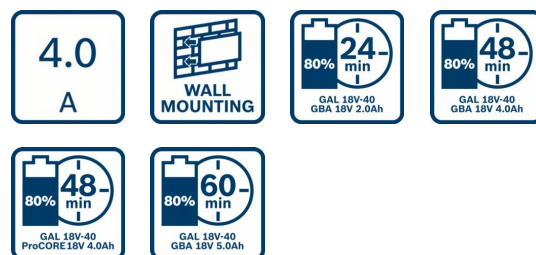

1 600 A01 9RJ – PRO GAL 18V-40

Référence article	1 600 A01 9RJ
EAN	3165140967860
Boîte carton	✓
Chargeur rapide GAL 18V-40 Professional	✓
1 600 A01 9RJ	

Données Techniques

Description

Corps de métier	Bâtiment Électriciens Construction métallique Plomberie, chauffage et climatisation Menuisiers et charpentiers
Sans-fil/filaire	Sans fil
Dimensions du chargeur (largeur)	165 mm
Dimensions du chargeur (longueur)	255 mm
Dimensions du chargeur (hauteur)	110 mm
Dimensions de l'emballage (longueur x largeur x hauteur)	140 x 250 x 95 mm
Tension de la batterie	18,0 V

Caractéristiques techniques

Tension de charge de la batterie	14,4 – 18 V
Courant de charge	4,0 A
Durée de charge approximative pour une capacité de batterie de 2,0 Ah (80 %/100 %)	24/35 min
Temps de charge approx. pour capacité 3,0 Ah (80 % / 100 %)	36/50 min
Durée de charge approximative pour une capacité de batterie de 4,0 Ah (80 %/100 %)	48/65 min
Durée de charge approximative pour une capacité de batterie de 5,0 Ah (80 %/100 %)	60/70 min
Durée de charge approximative pour une capacité de batterie de 6,0 Ah (80 %/100 %)	72/95 min
Durée de charge approx. (80 %/100 %) pour ProCORE18V 4.0Ah	48/65 min
Durée de charge approx. (80 %/100 %) pour ProCORE18V 8.0Ah	113/124 min
Durée de charge approx. (80 %/100 %) pour ProCORE18V 12.0Ah	162/172 min
Poids	0,550 kg

Information Ventes

Positionnement

- Le chargeur 18 V compact

Produit mis en avant

- Cet outil bénéficie d'un design moderne lui conférant une très grande compacité. Son courant de charge de 4 A permet de recharger une batterie GBA 18V 4.0Ah à 80 % en 48 minutes seulement et une batterie GBA 18V 2.0Ah à 80 % en 24 minutes. Ce chargeur compact fait partie du Professional 18V System Bosch et il est 100 % compatible avec toutes les batteries 18V de Bosch Professional. Le GAL 18V-40 permet en plus un montage mural. Également compatible avec AMPShare, l'alliance batteries multimarques.