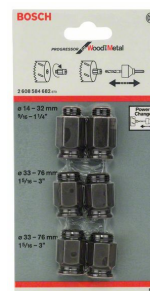

Adaptateurs de transition, set de 6 pièces

Nom du produit	Adaptateurs de transition, set de 6 pièces
SKU	2 608 584 682
EAN-Code	3165140262705
Type d'emballage	Emballage combiné carton / plastique, blister en carton, avec trou « Euro »
NPPE [Unit.]	6
UC : unité de commande 1 [Unit.]	1

Description

Ligne de produits	Accessoires PRO
Texte produit, accessoires gris	<ul style="list-style-type: none">Set de 6 adaptateurs de transition pour scies-trépan Standard de la concurrence (Starrett, Baco, Lenox, etc) avec 2 adaptateurs pour Ø 14-30 mm (filetage 1/2" -20 UNF), 4 adaptateurs pour Ø 32-210 mm (filetage 5/8" -18 UNF)

Détails

Type d'adaptateur	Adaptateur de conversion
Adaptateur d'interface - Scie trépan	<ul style="list-style-type: none">1/2"-20UNF5/8"-18UNF